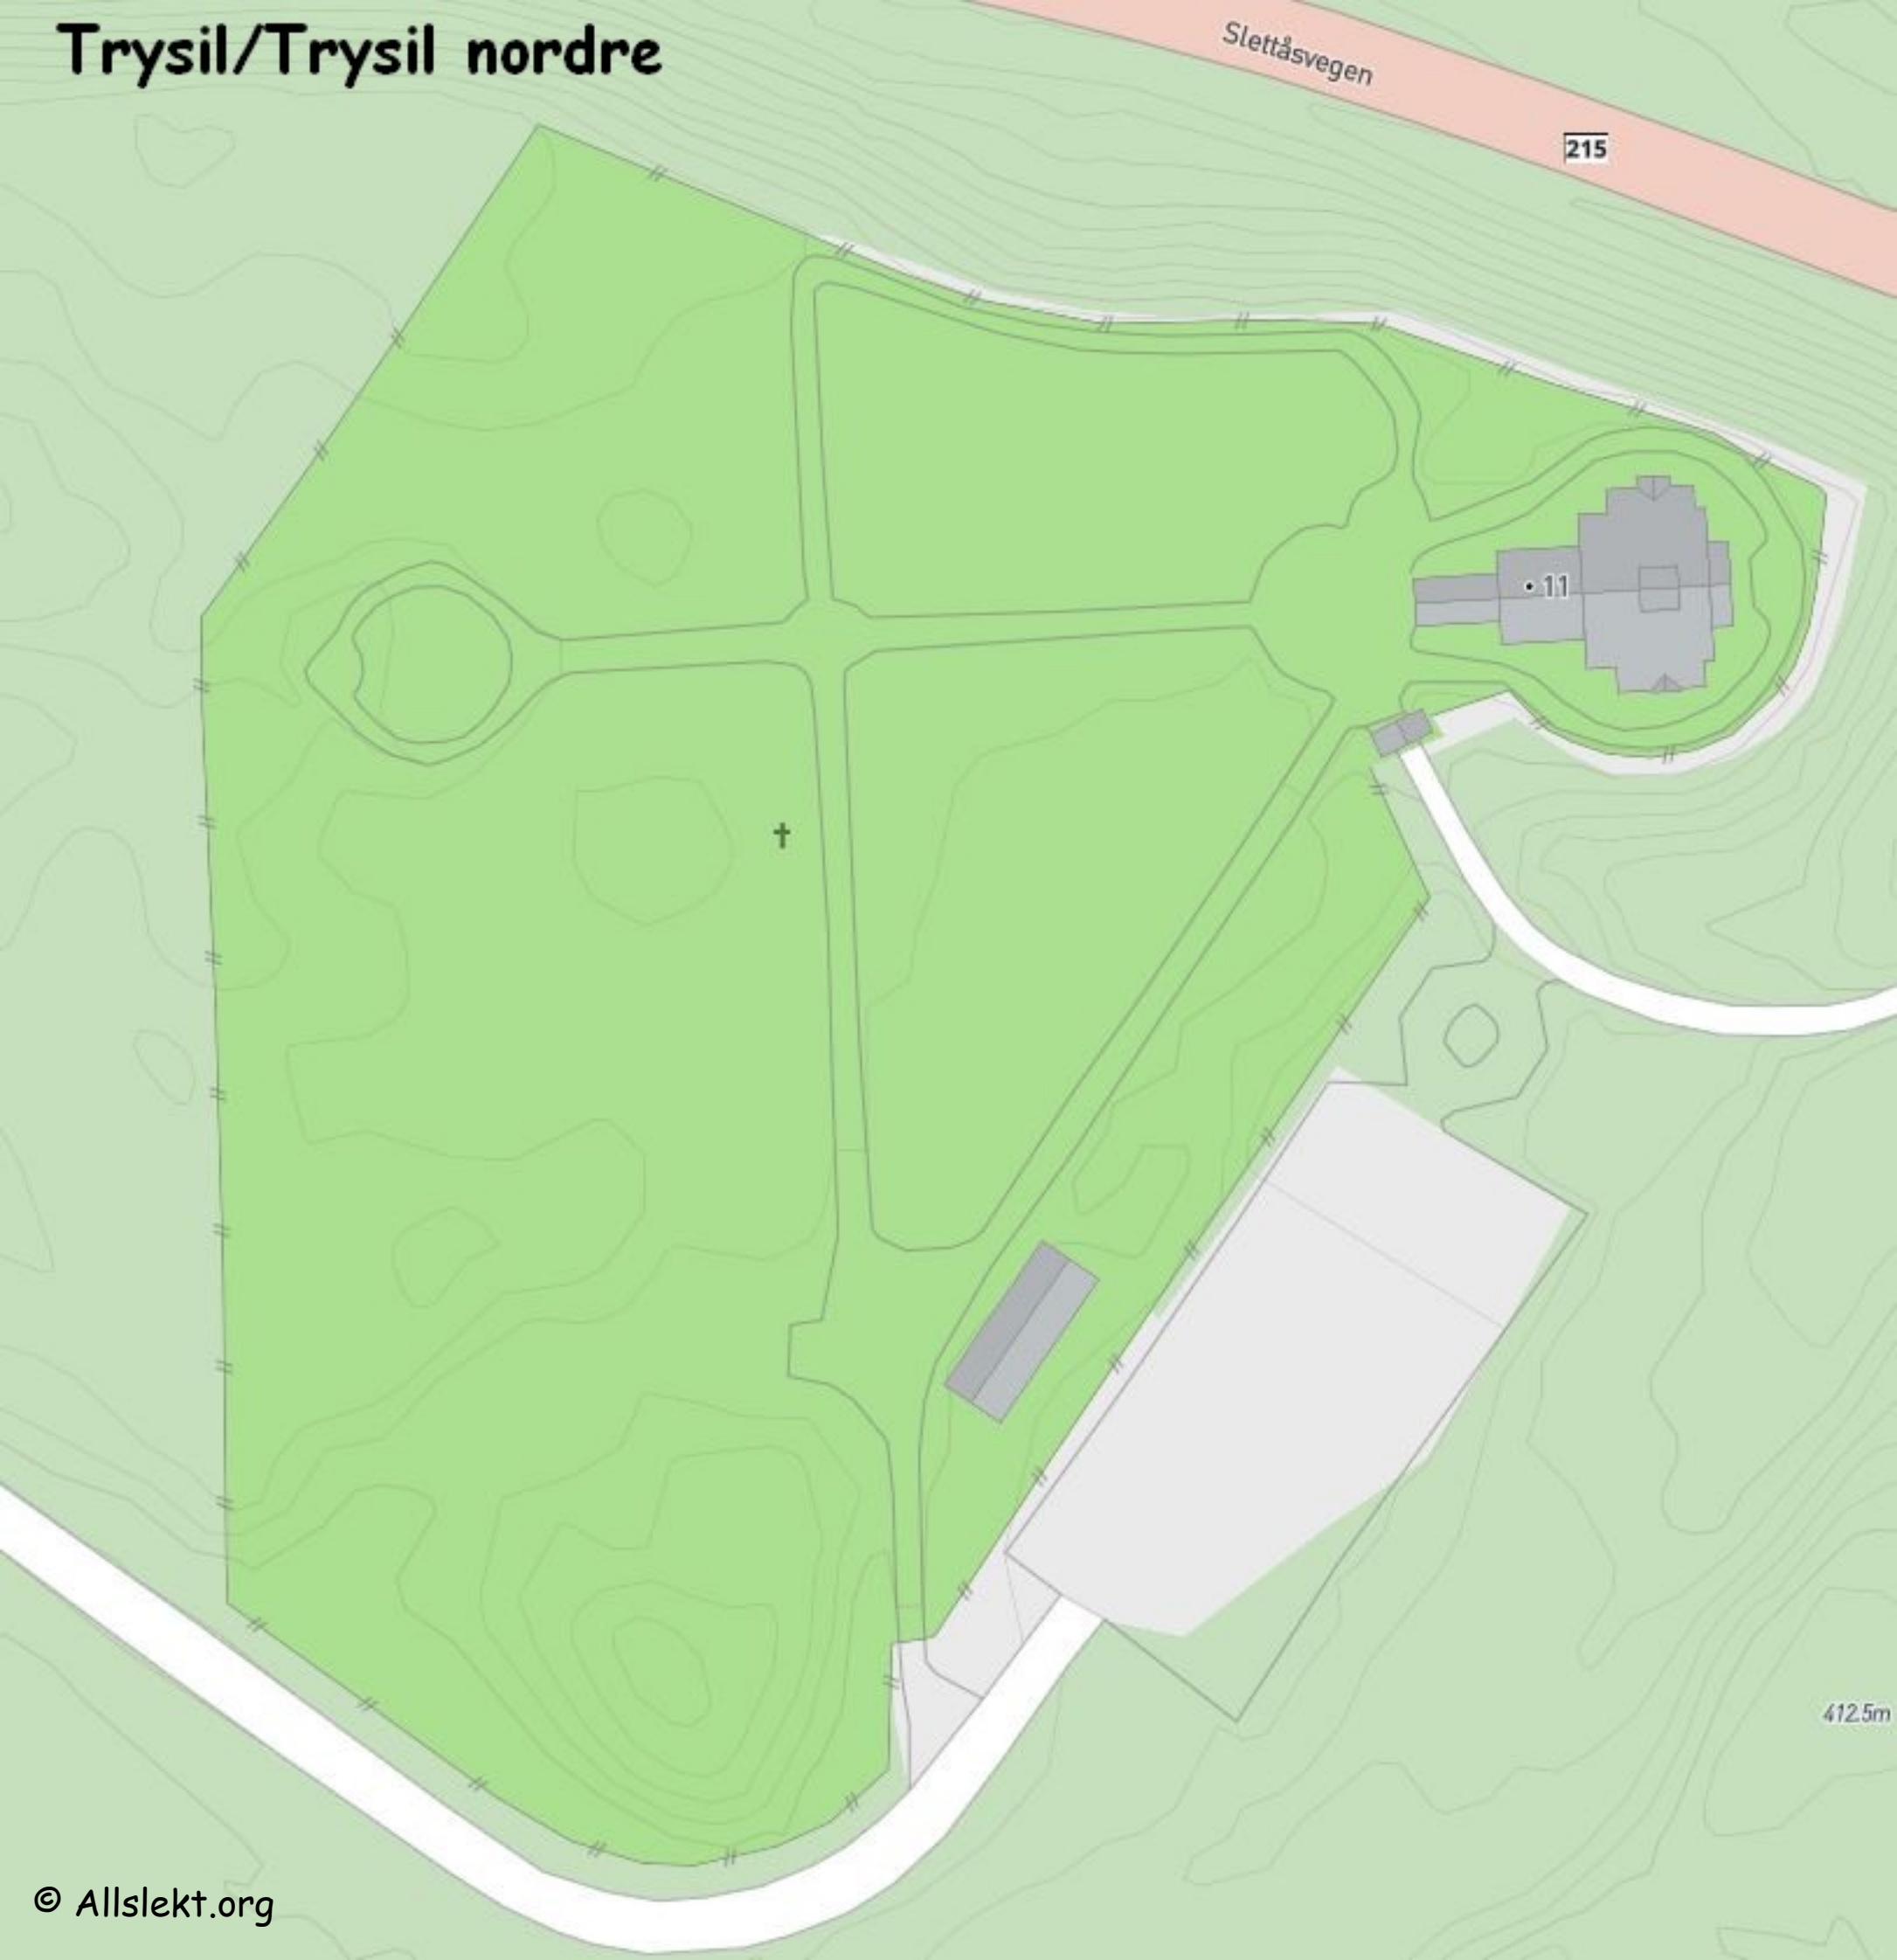

# Trysil/Trysil nordre

Slettåsvegen

215

412.5m