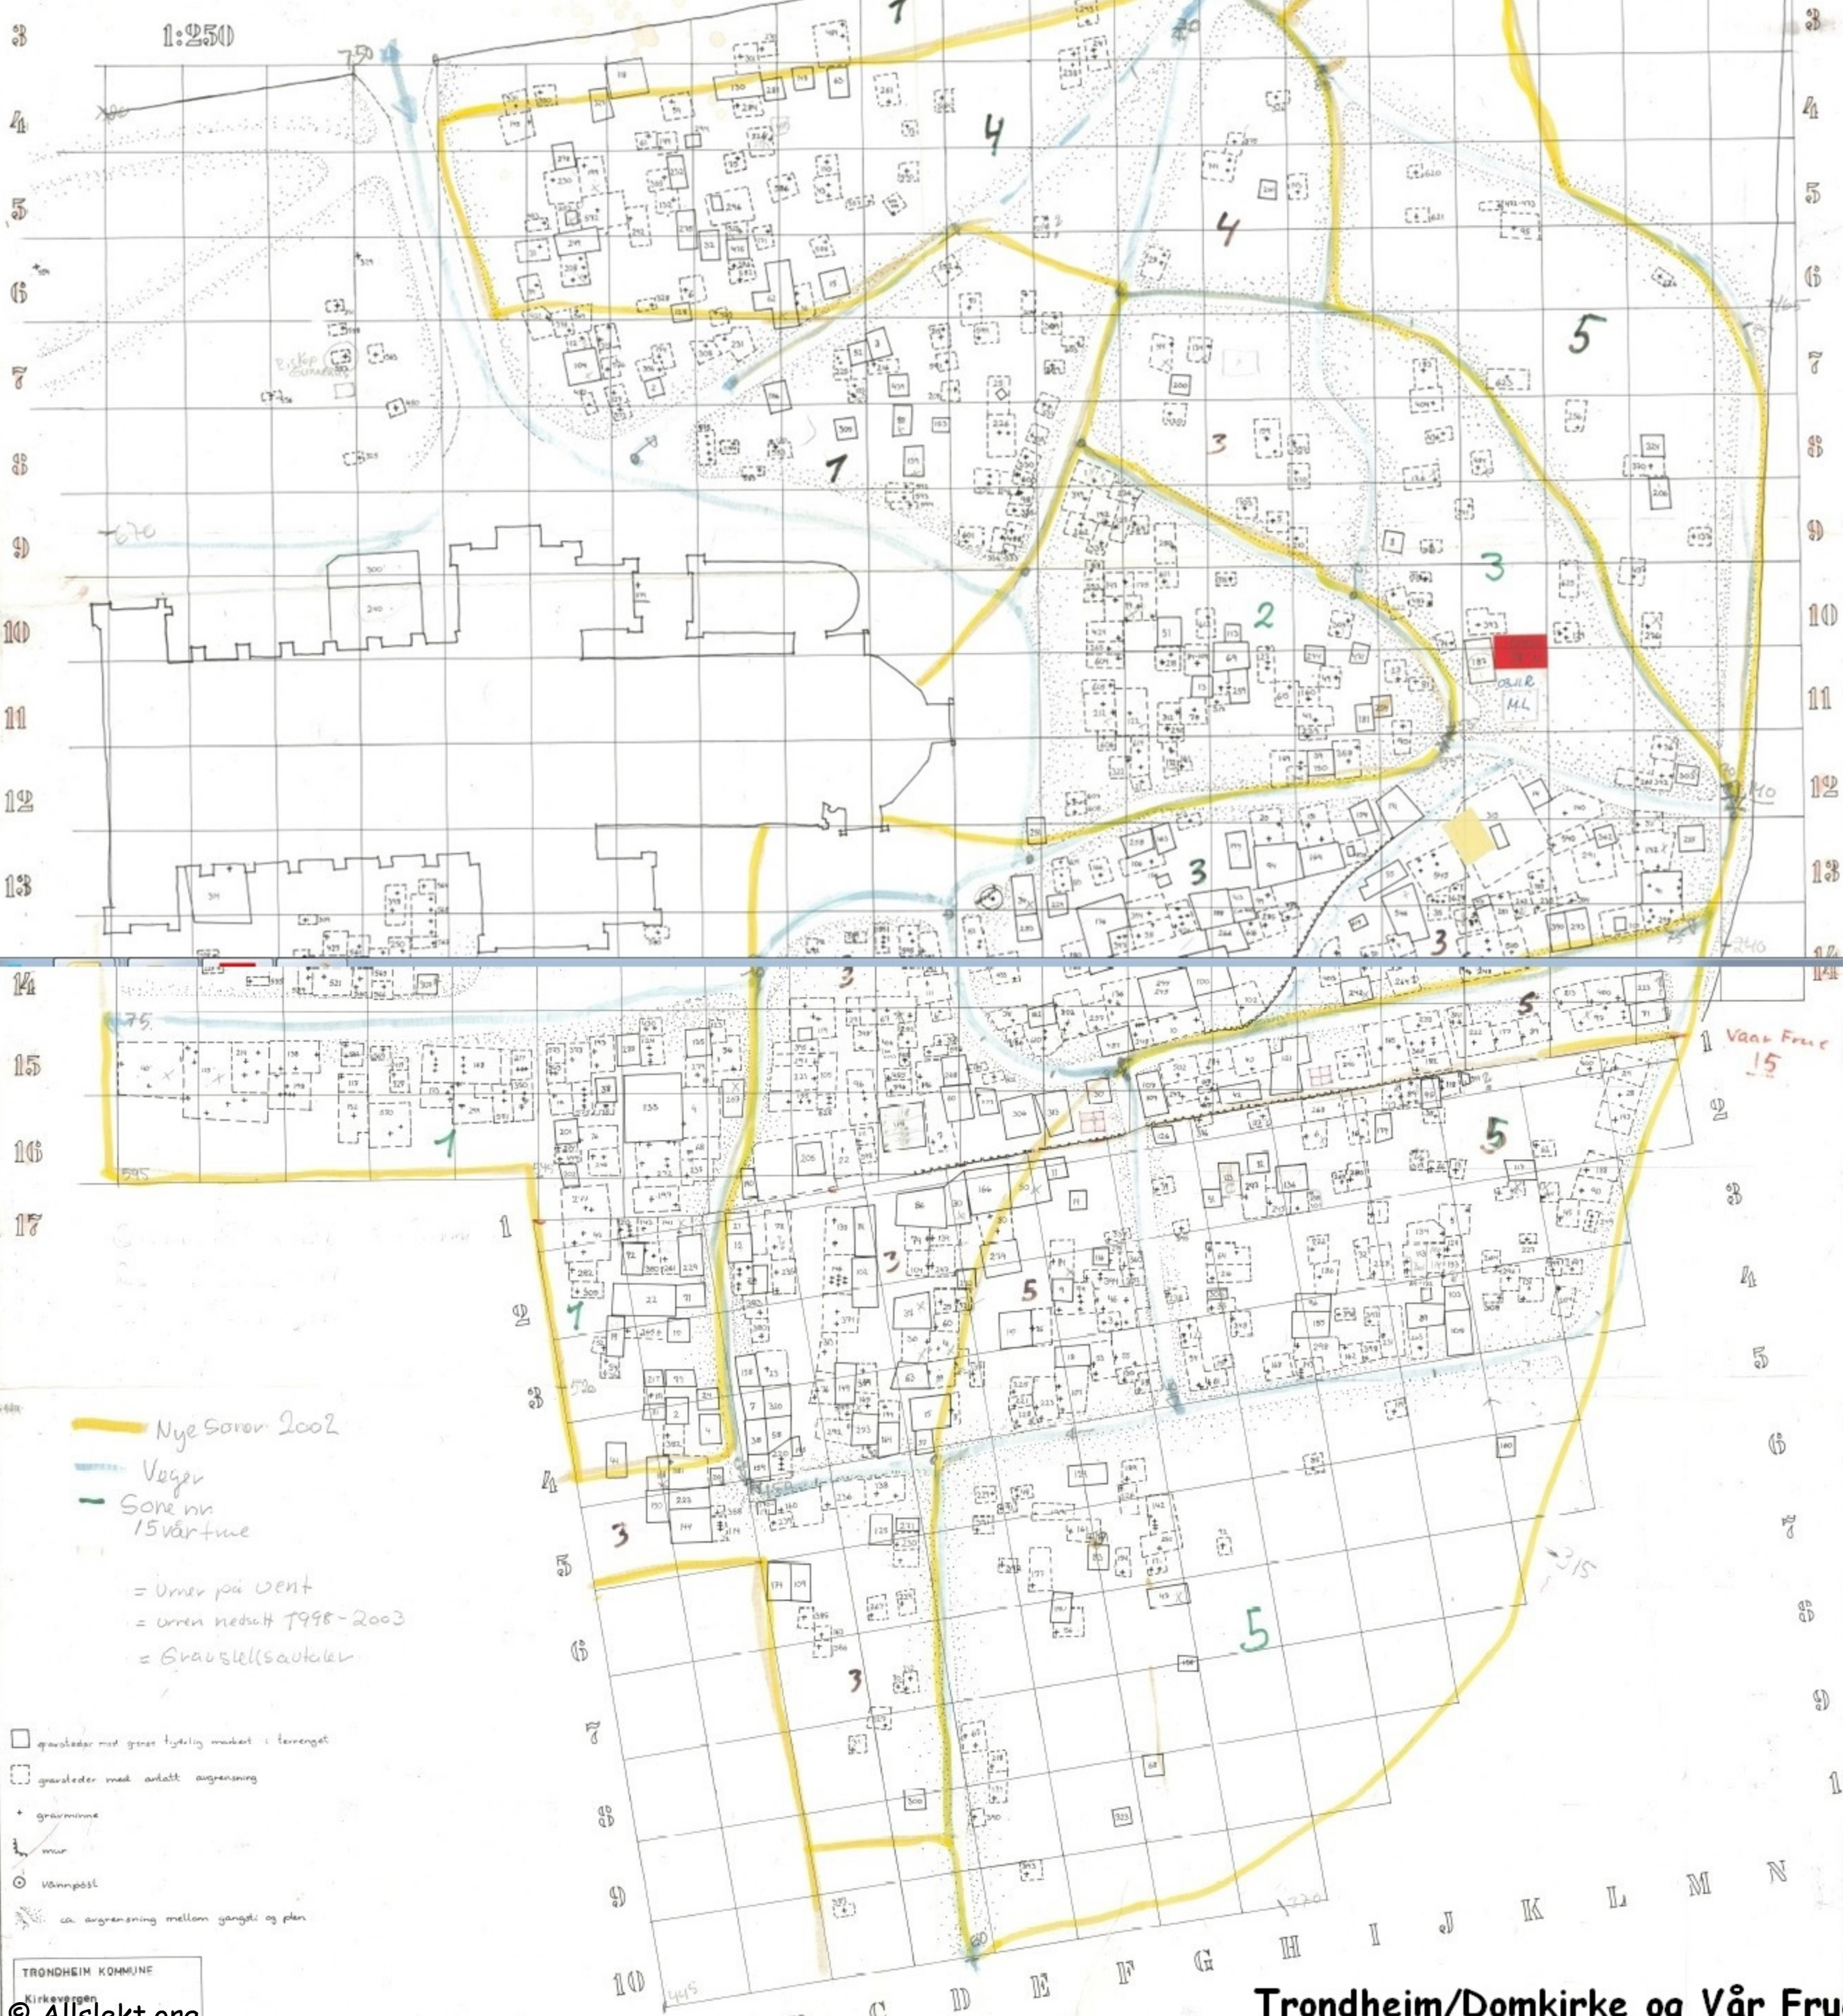

# 03 DOMKIRKEGÅRDEN OG 15 VÅR FRUE KIRKEGÅRD

Sam 92

1:250

Nye Soner 2002

Veier

Sone nr 15 vår frue

- = Uner på vent
- = Uner nedsett 1998-2003
- = Gravstølsautleier

- gravsteder med gresst tydelig markert i terrenget
- gravsteder med anlagt avgrensning
- + gravminne
- mur
- vannpost
- ca avgrensning mellom gangsti og plan