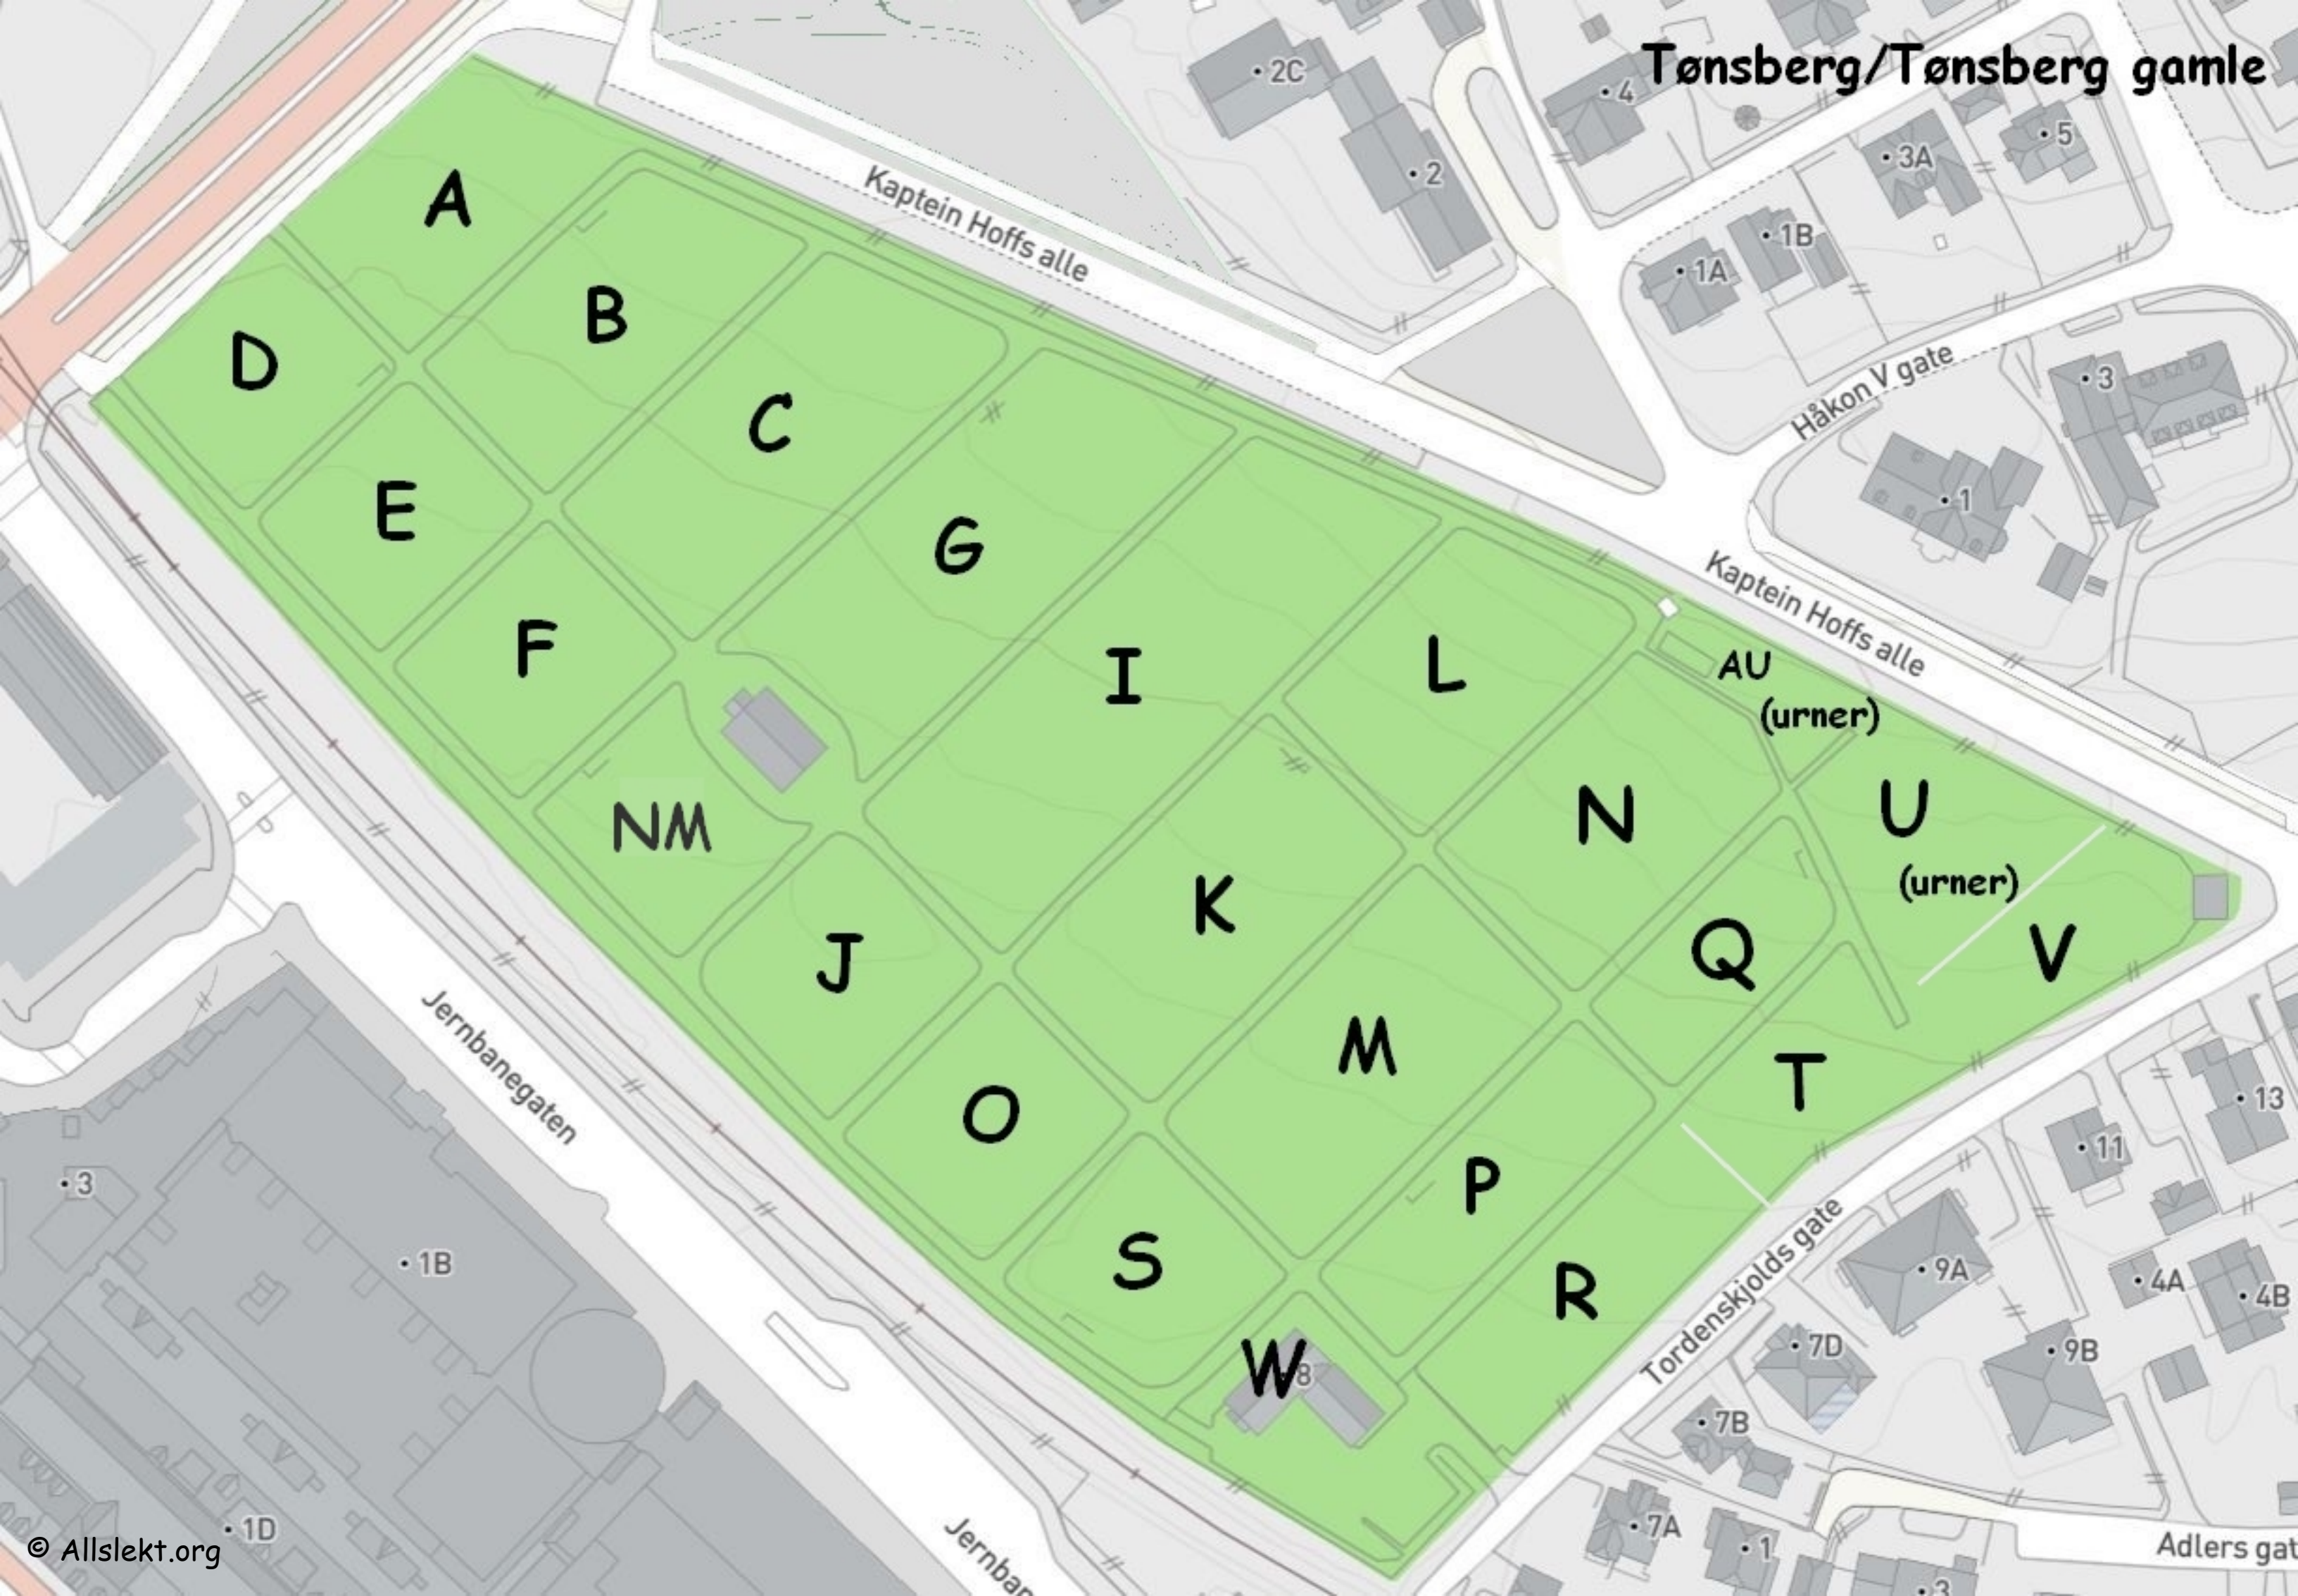

# Tønsberg/Tønsberg gamle

Kaptein Hoff's alle

Håkon V gate

Kaptein Hoff's alle

Jernbanegaten

Tordenskjolds gate

Adlers gate