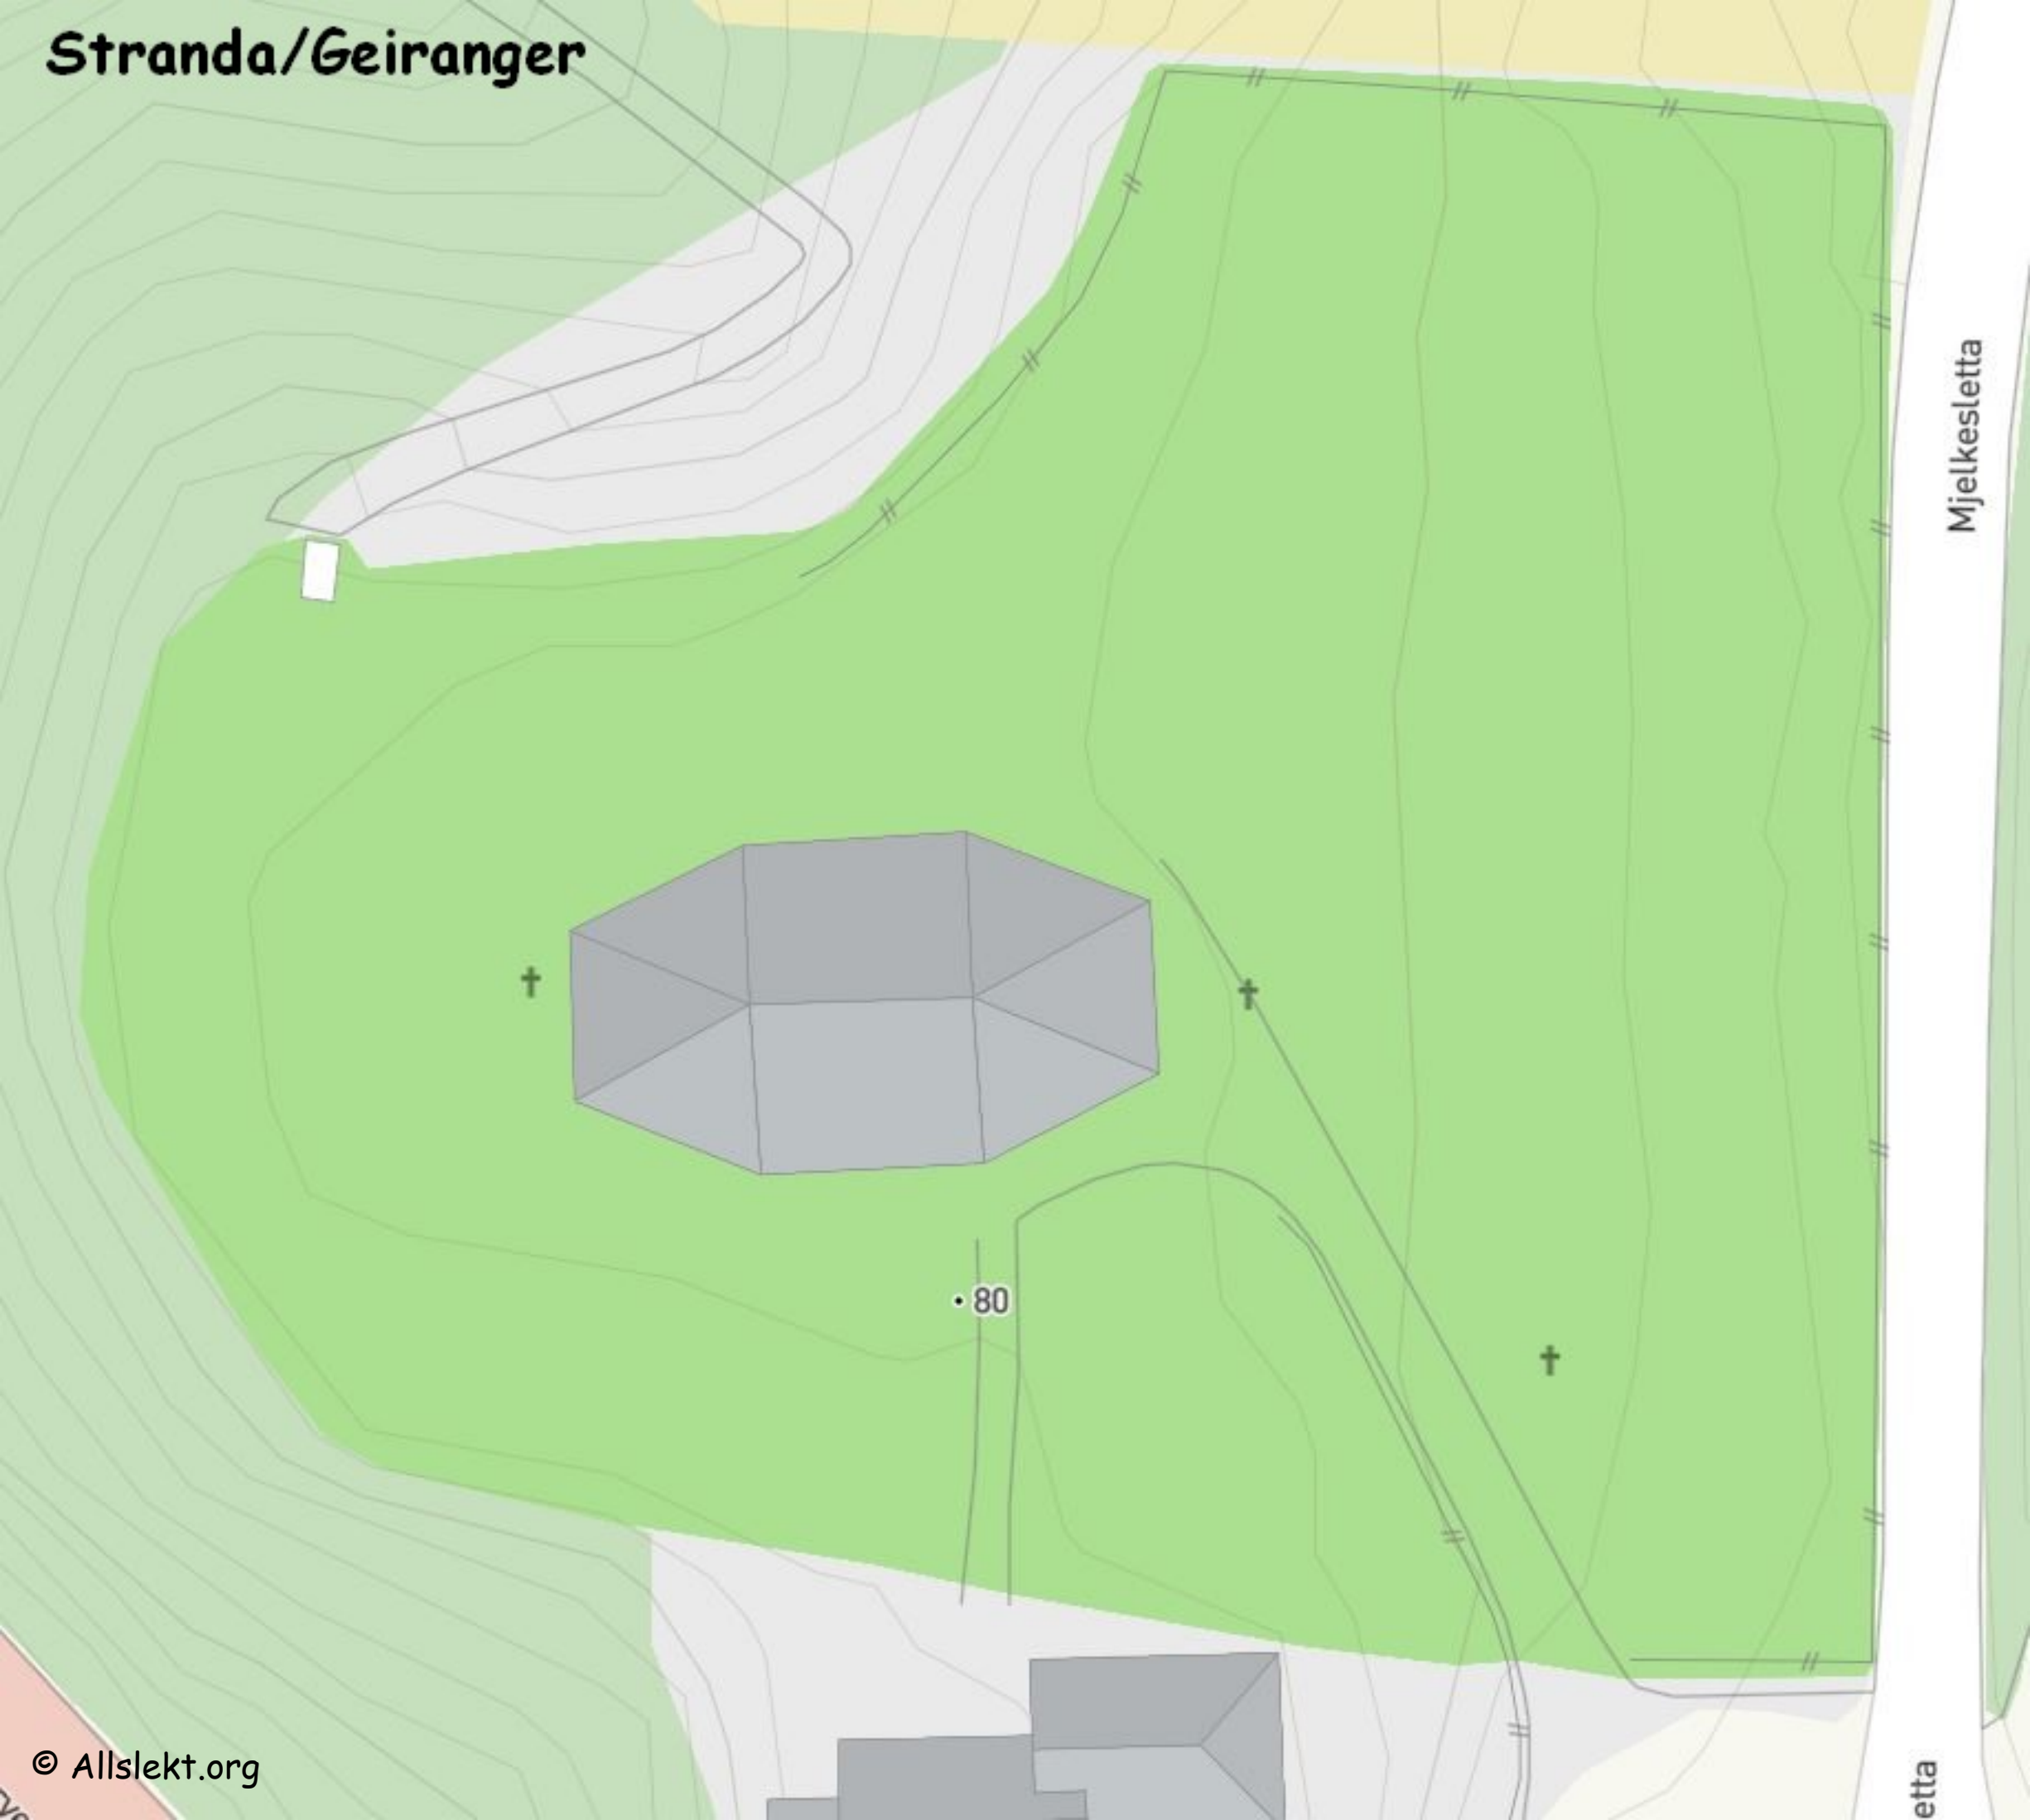

Stranda/Geiranger

Mjelkesletta

• 80

etta