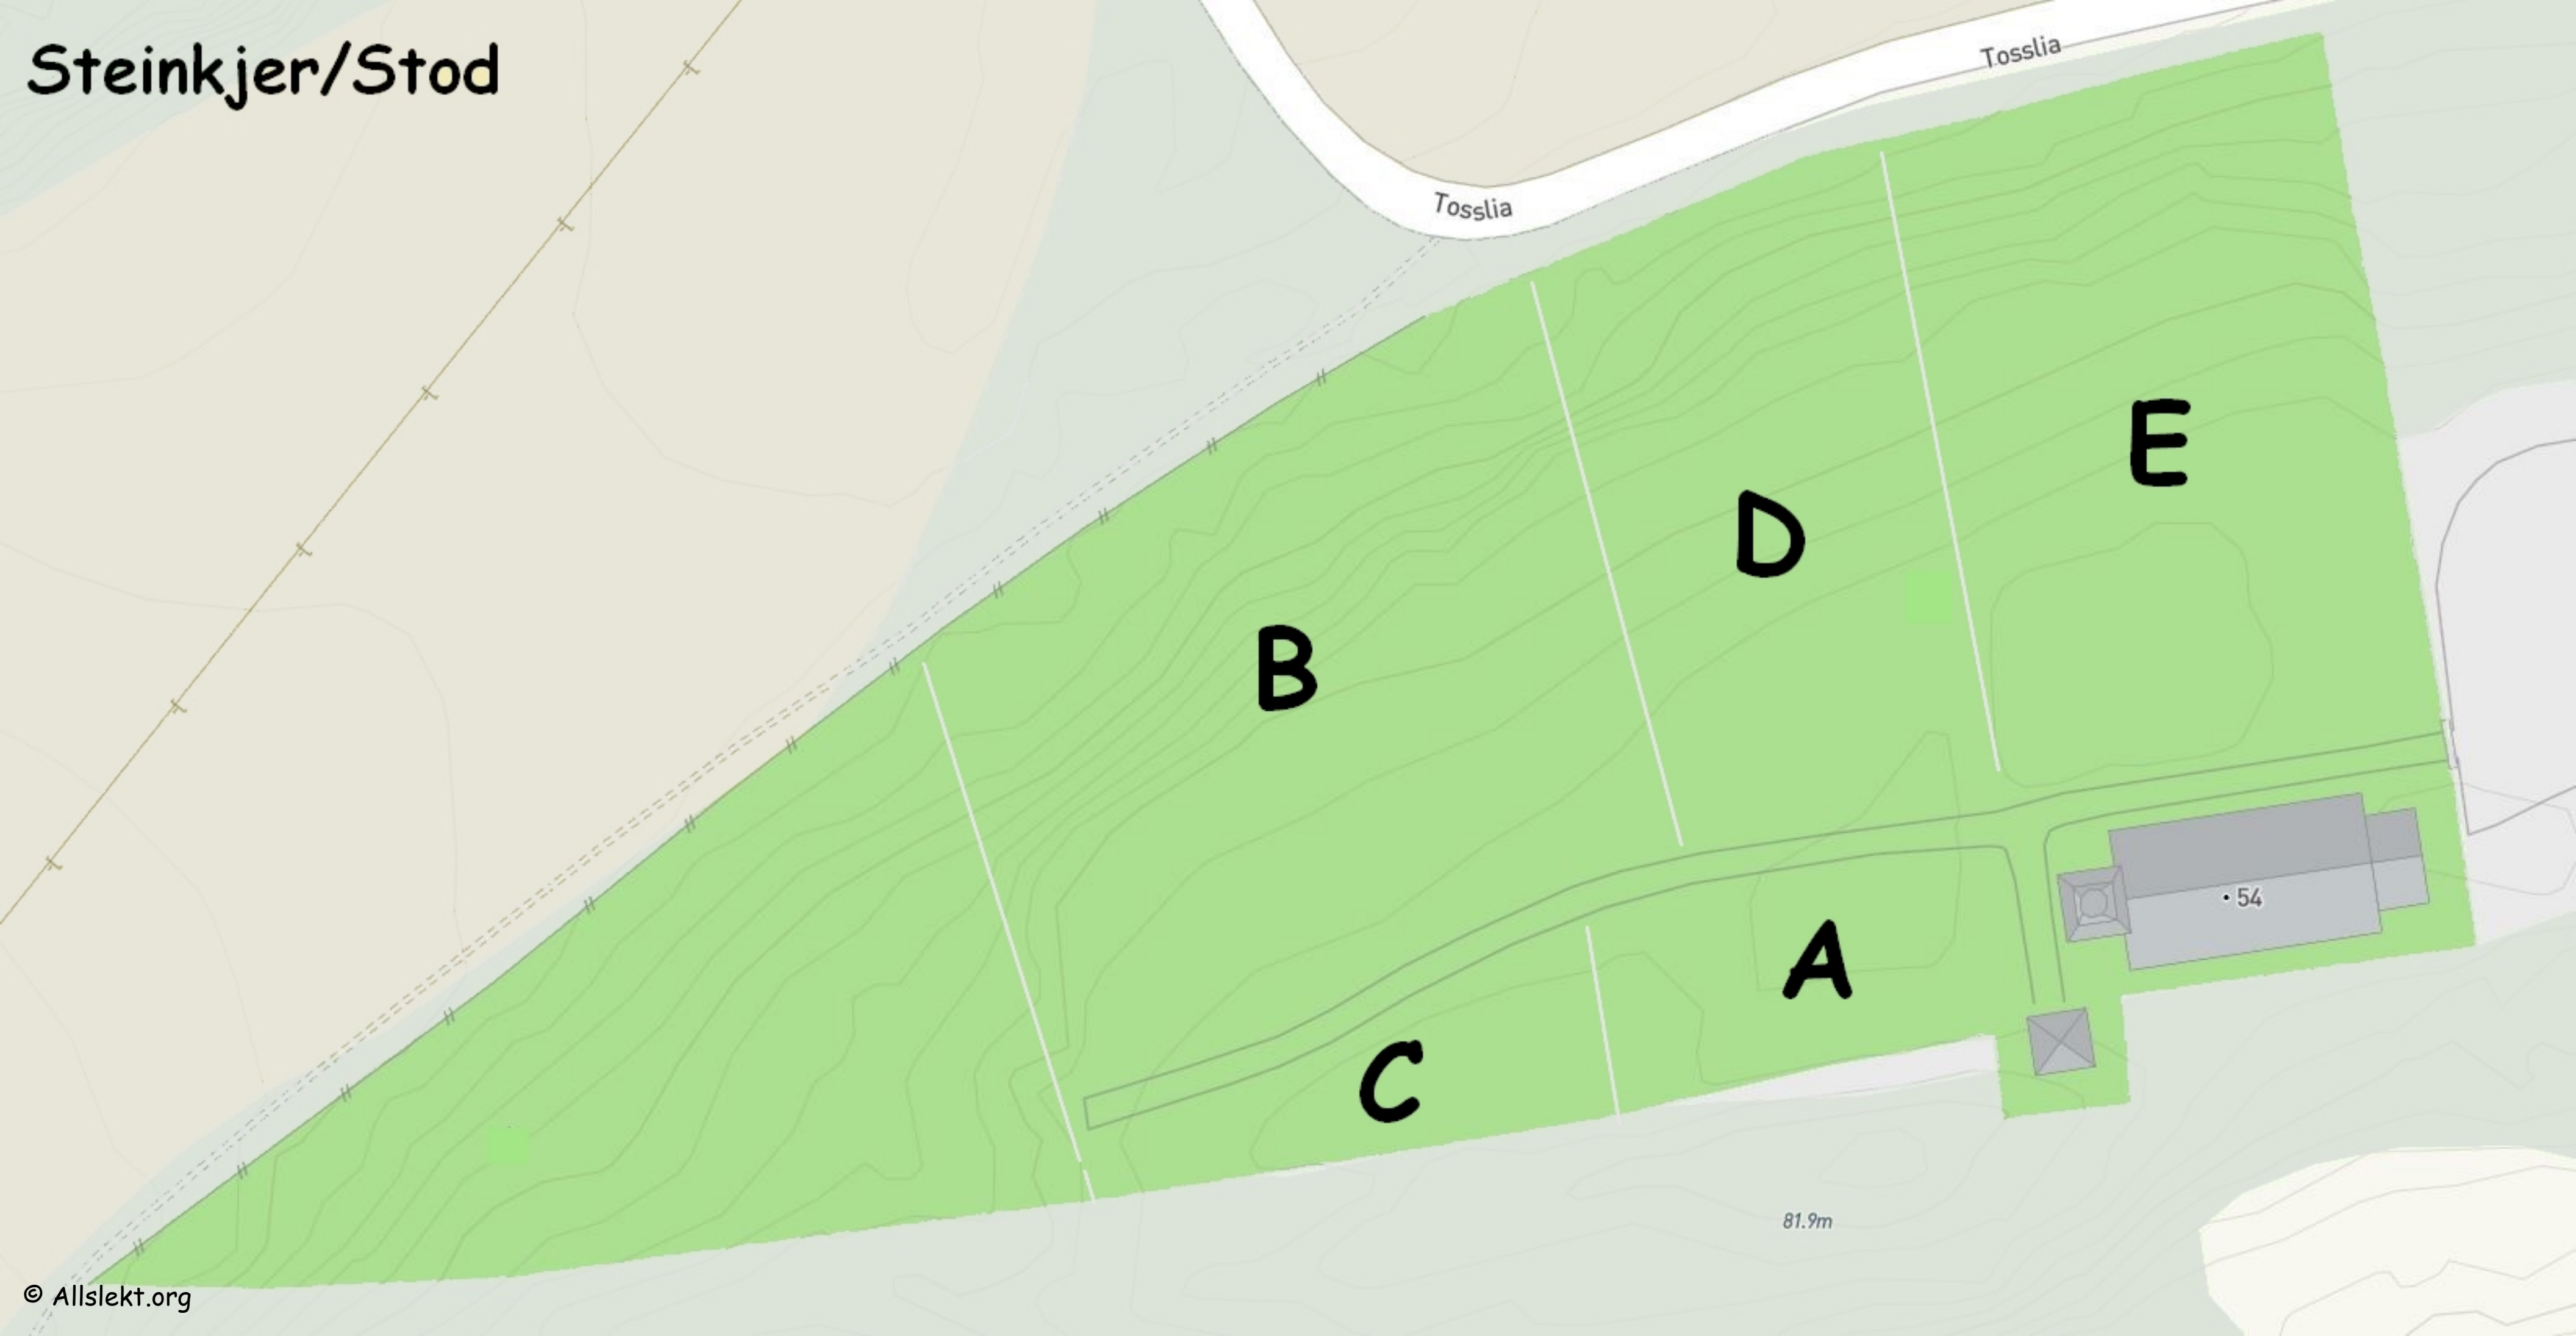

Steinkjer/Stod

Tosslia

Tosslia

B

D

E

A

C

• 54

81.9m