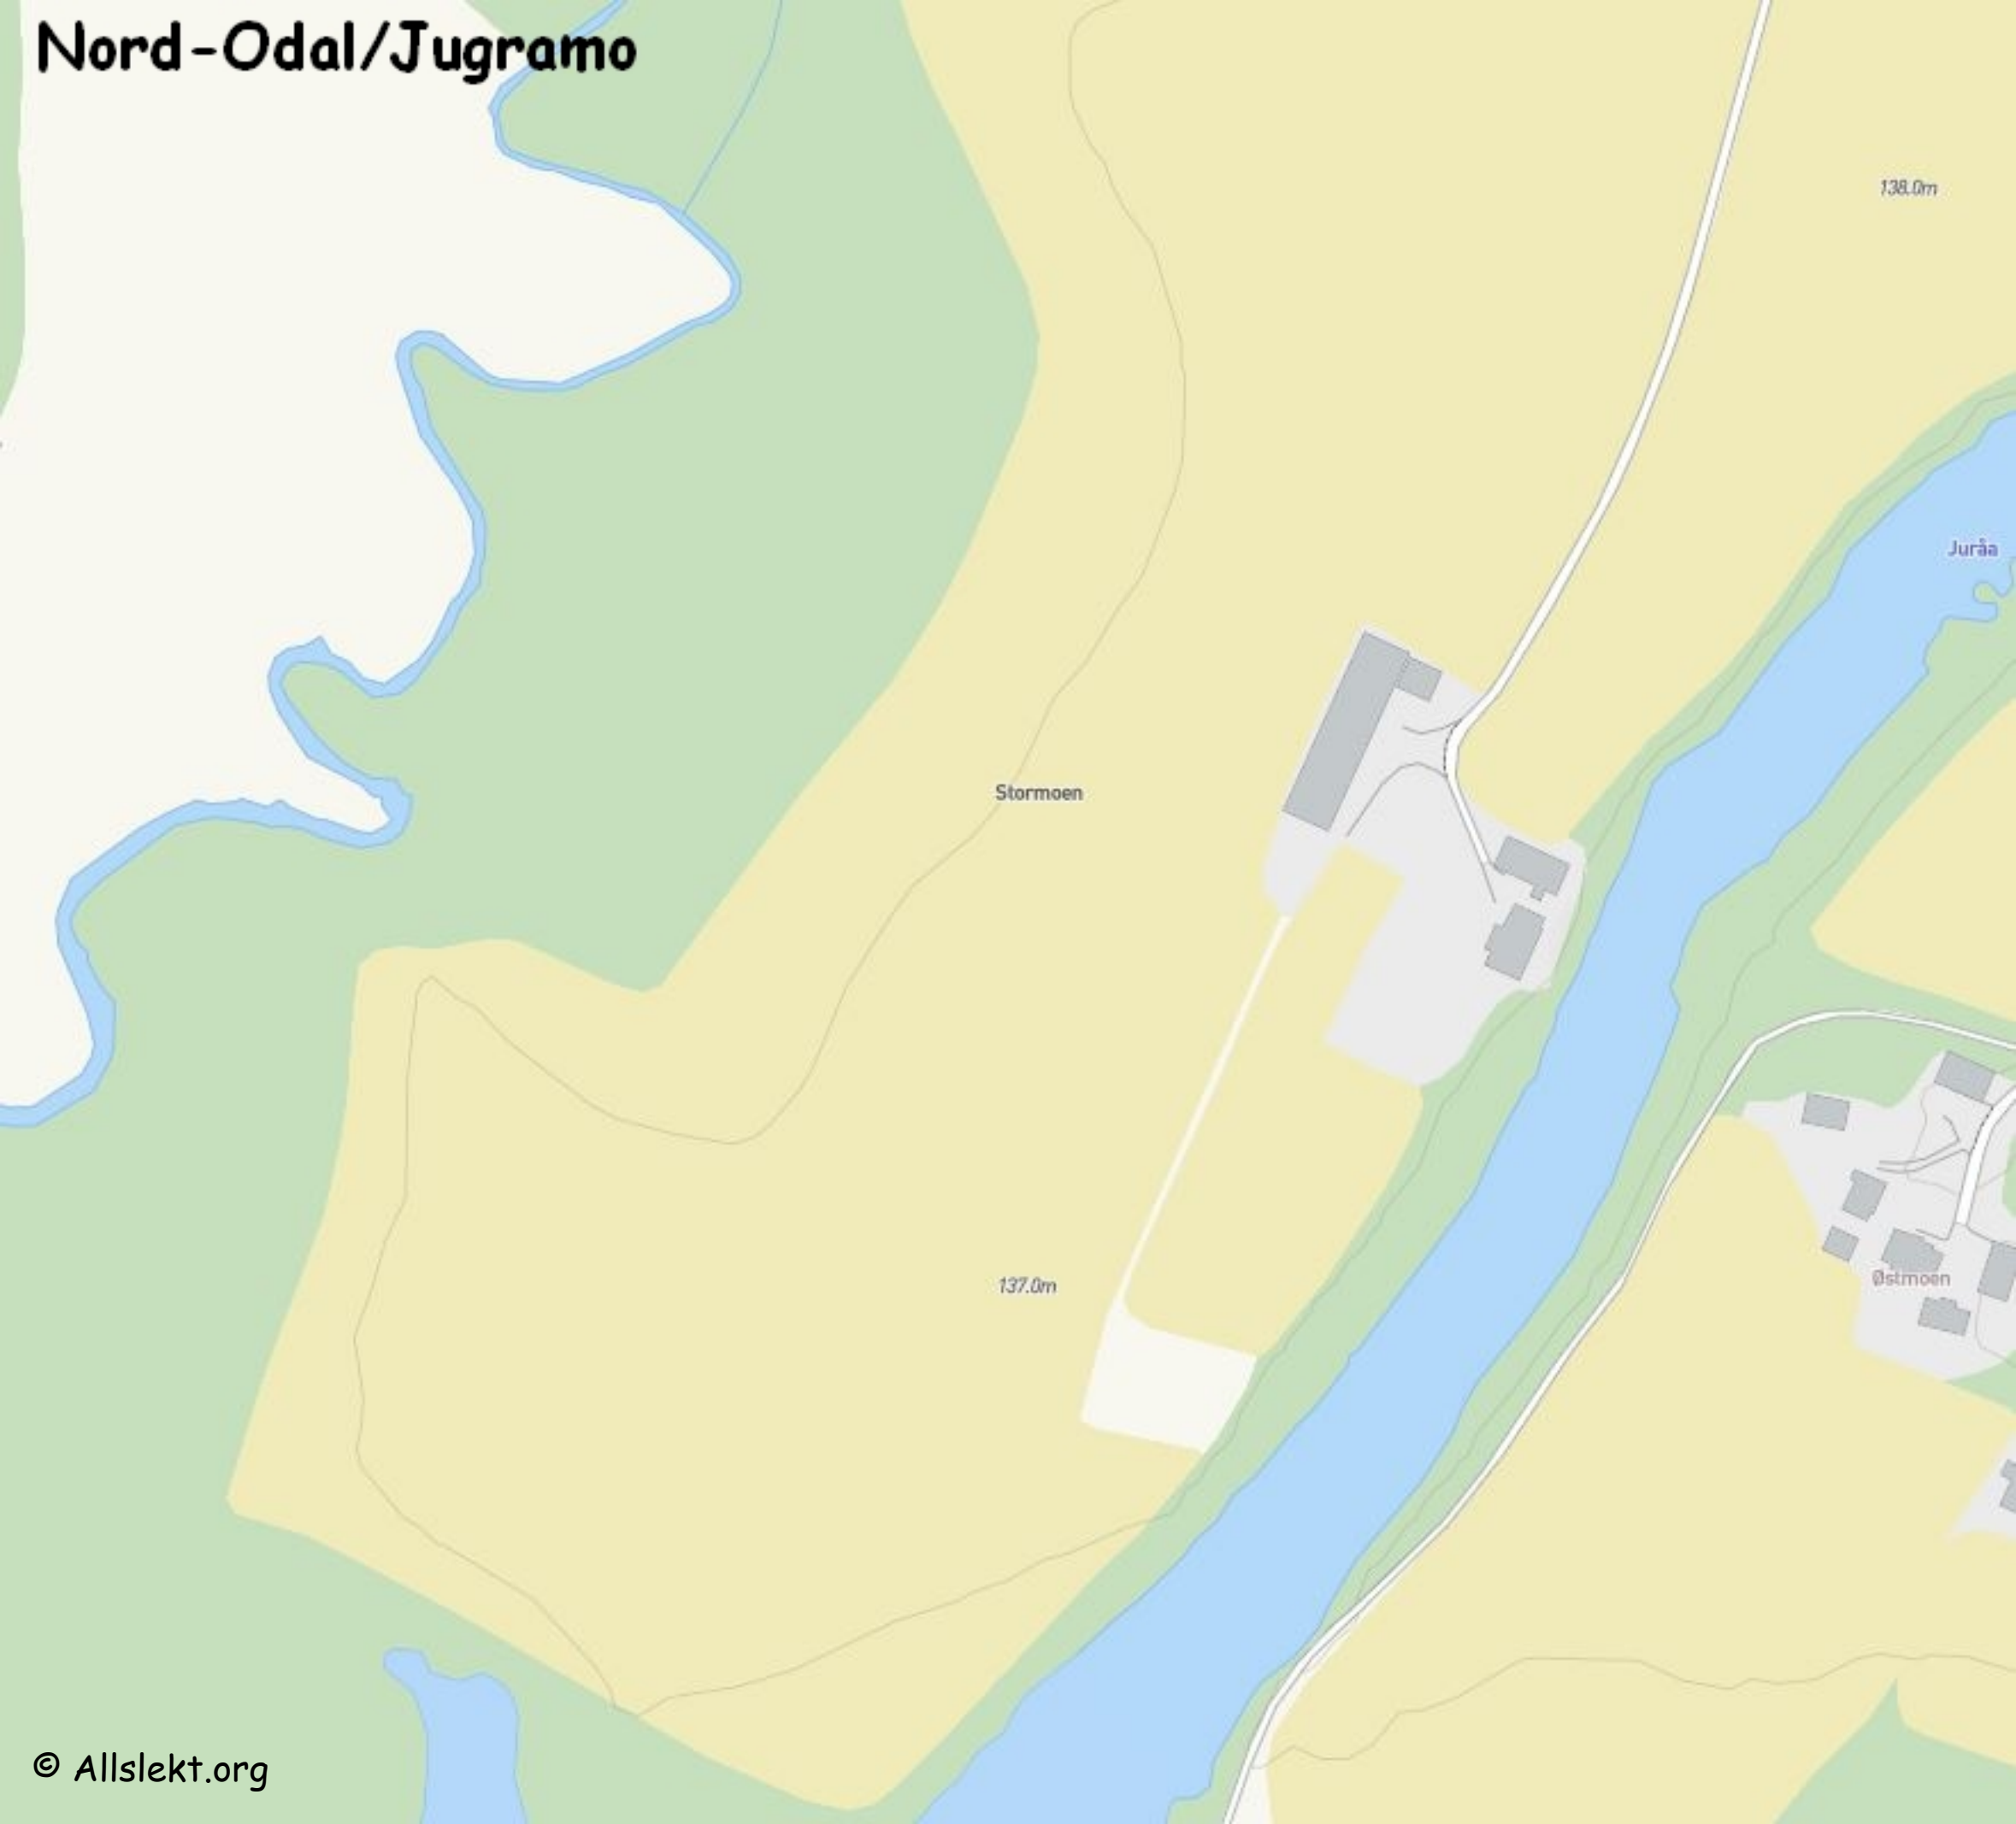

Nord-Odal/Jugramo

138.0m

Stormoen

Juråa

137.0m

Østmoen