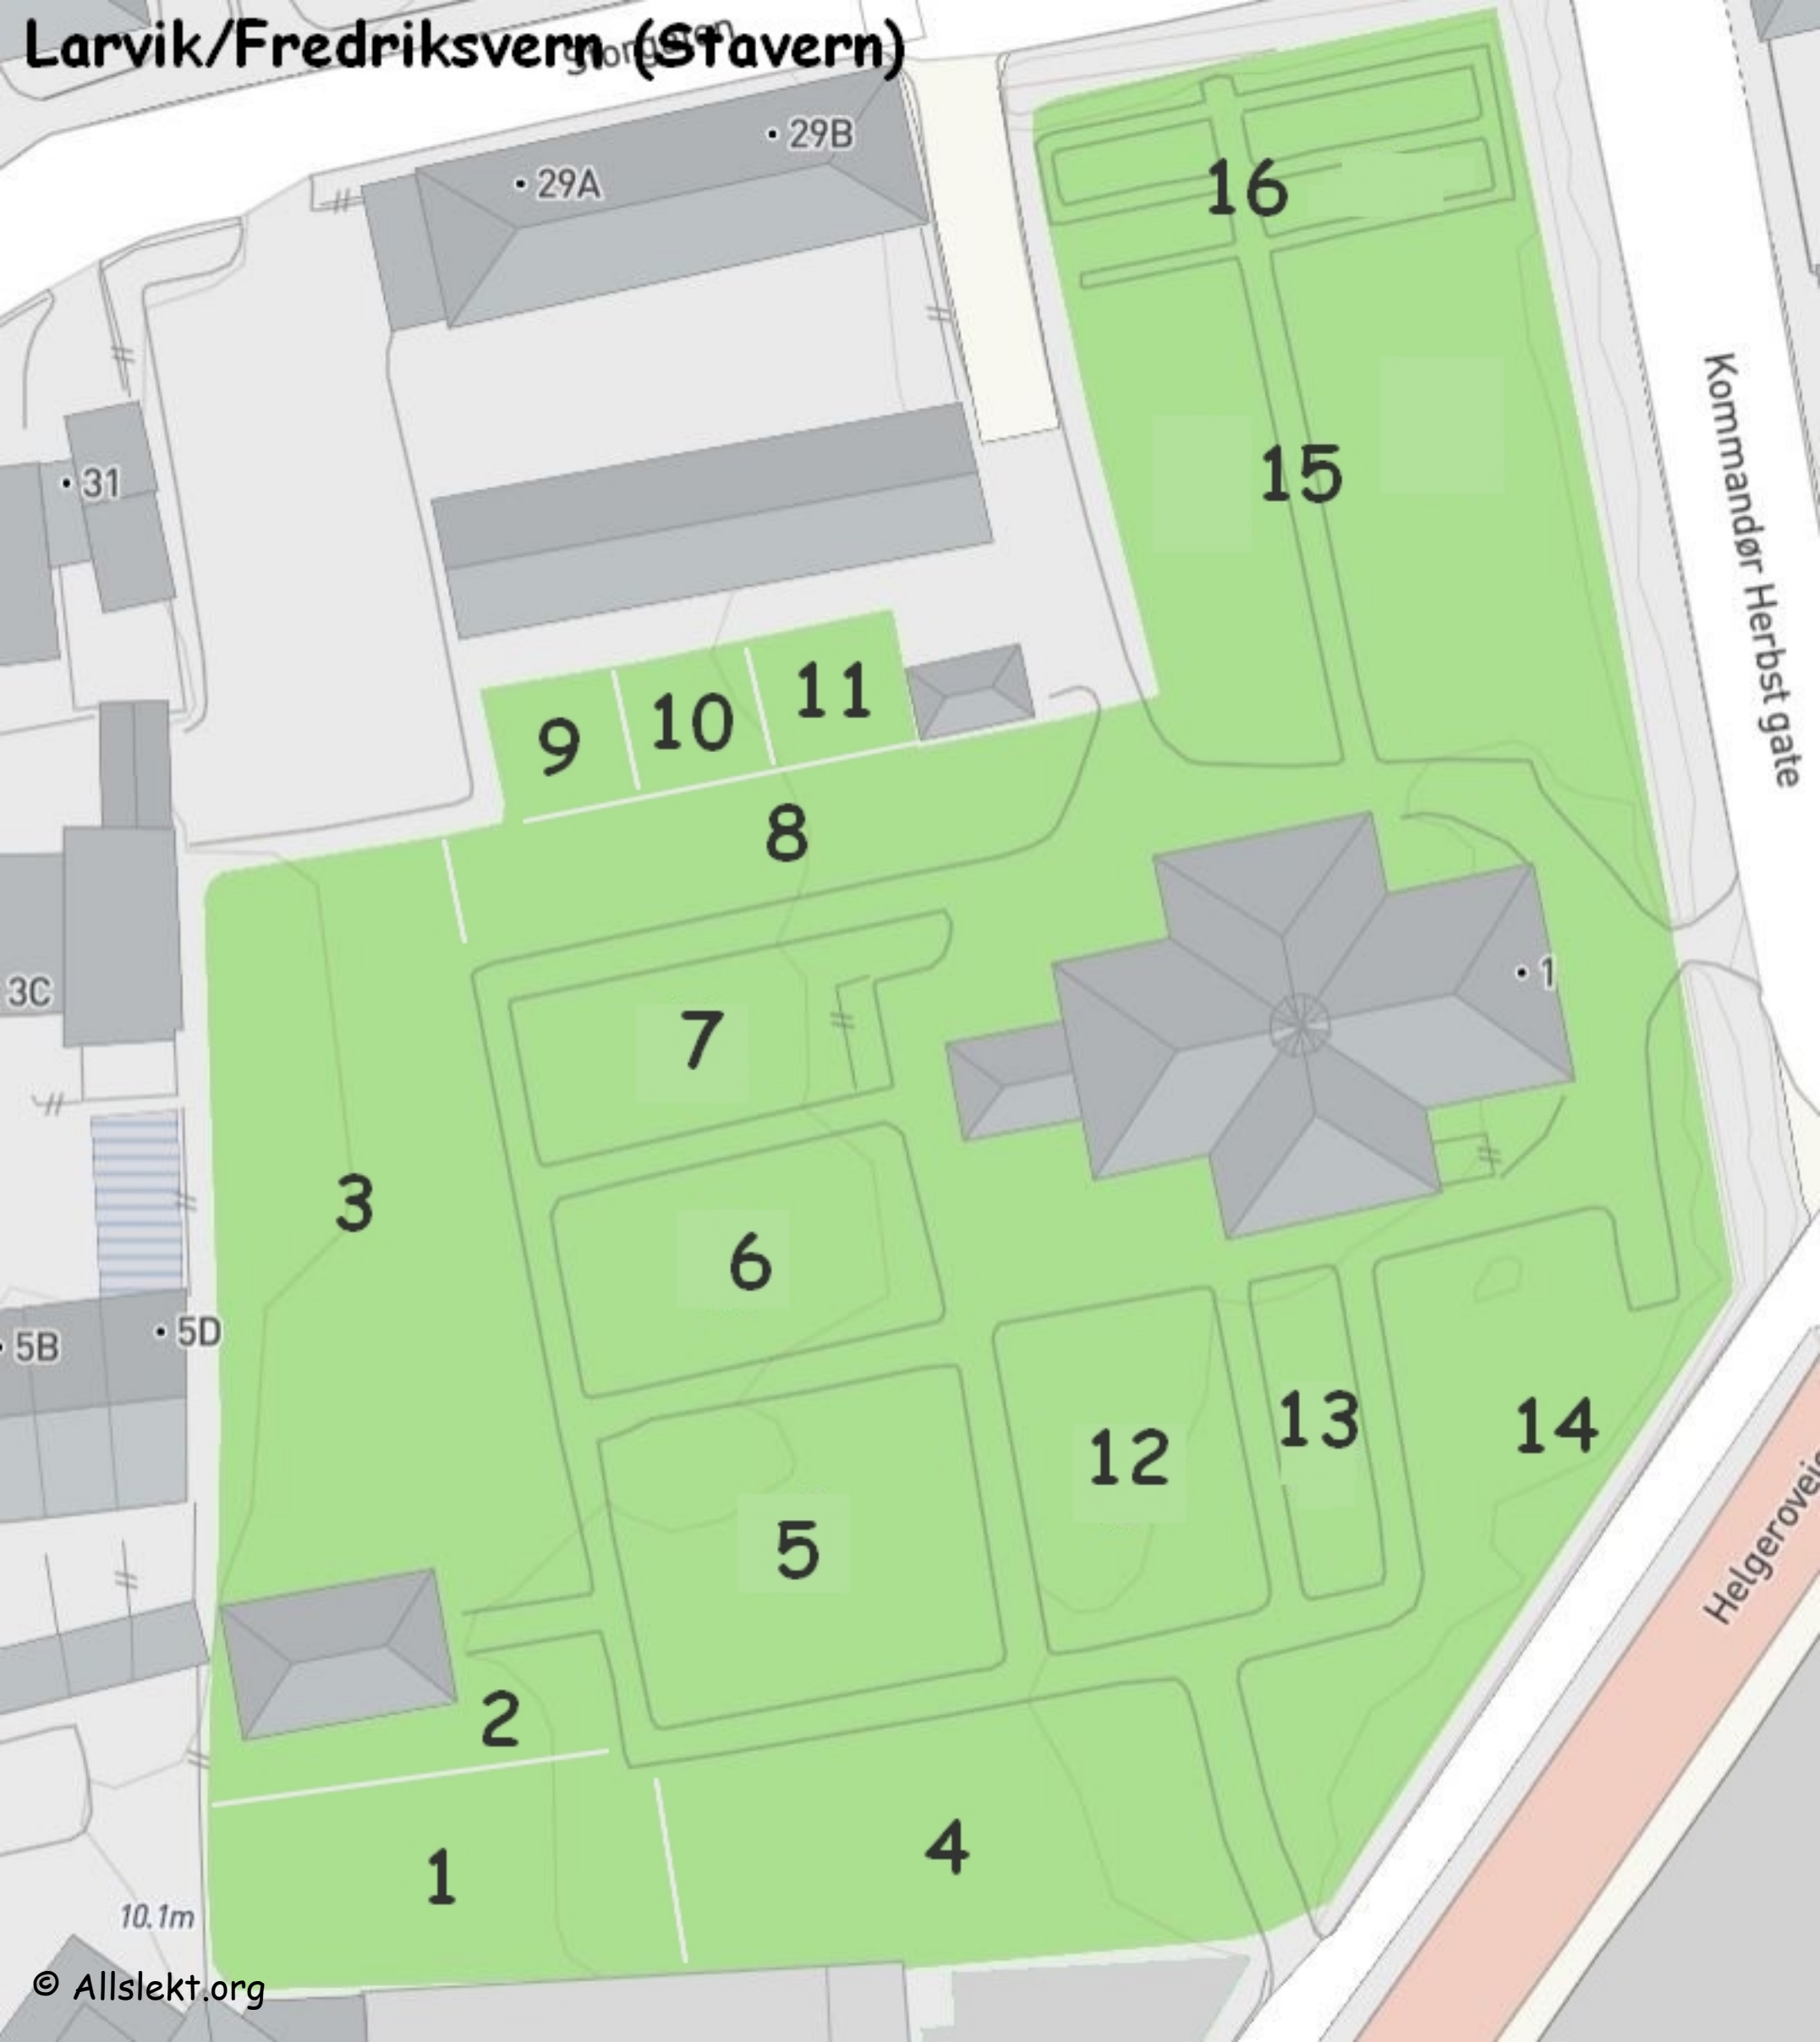

Larvik/Fredriksvern (Stavern)

Kommandør Herbst gate

Helgeroveir

10.1m