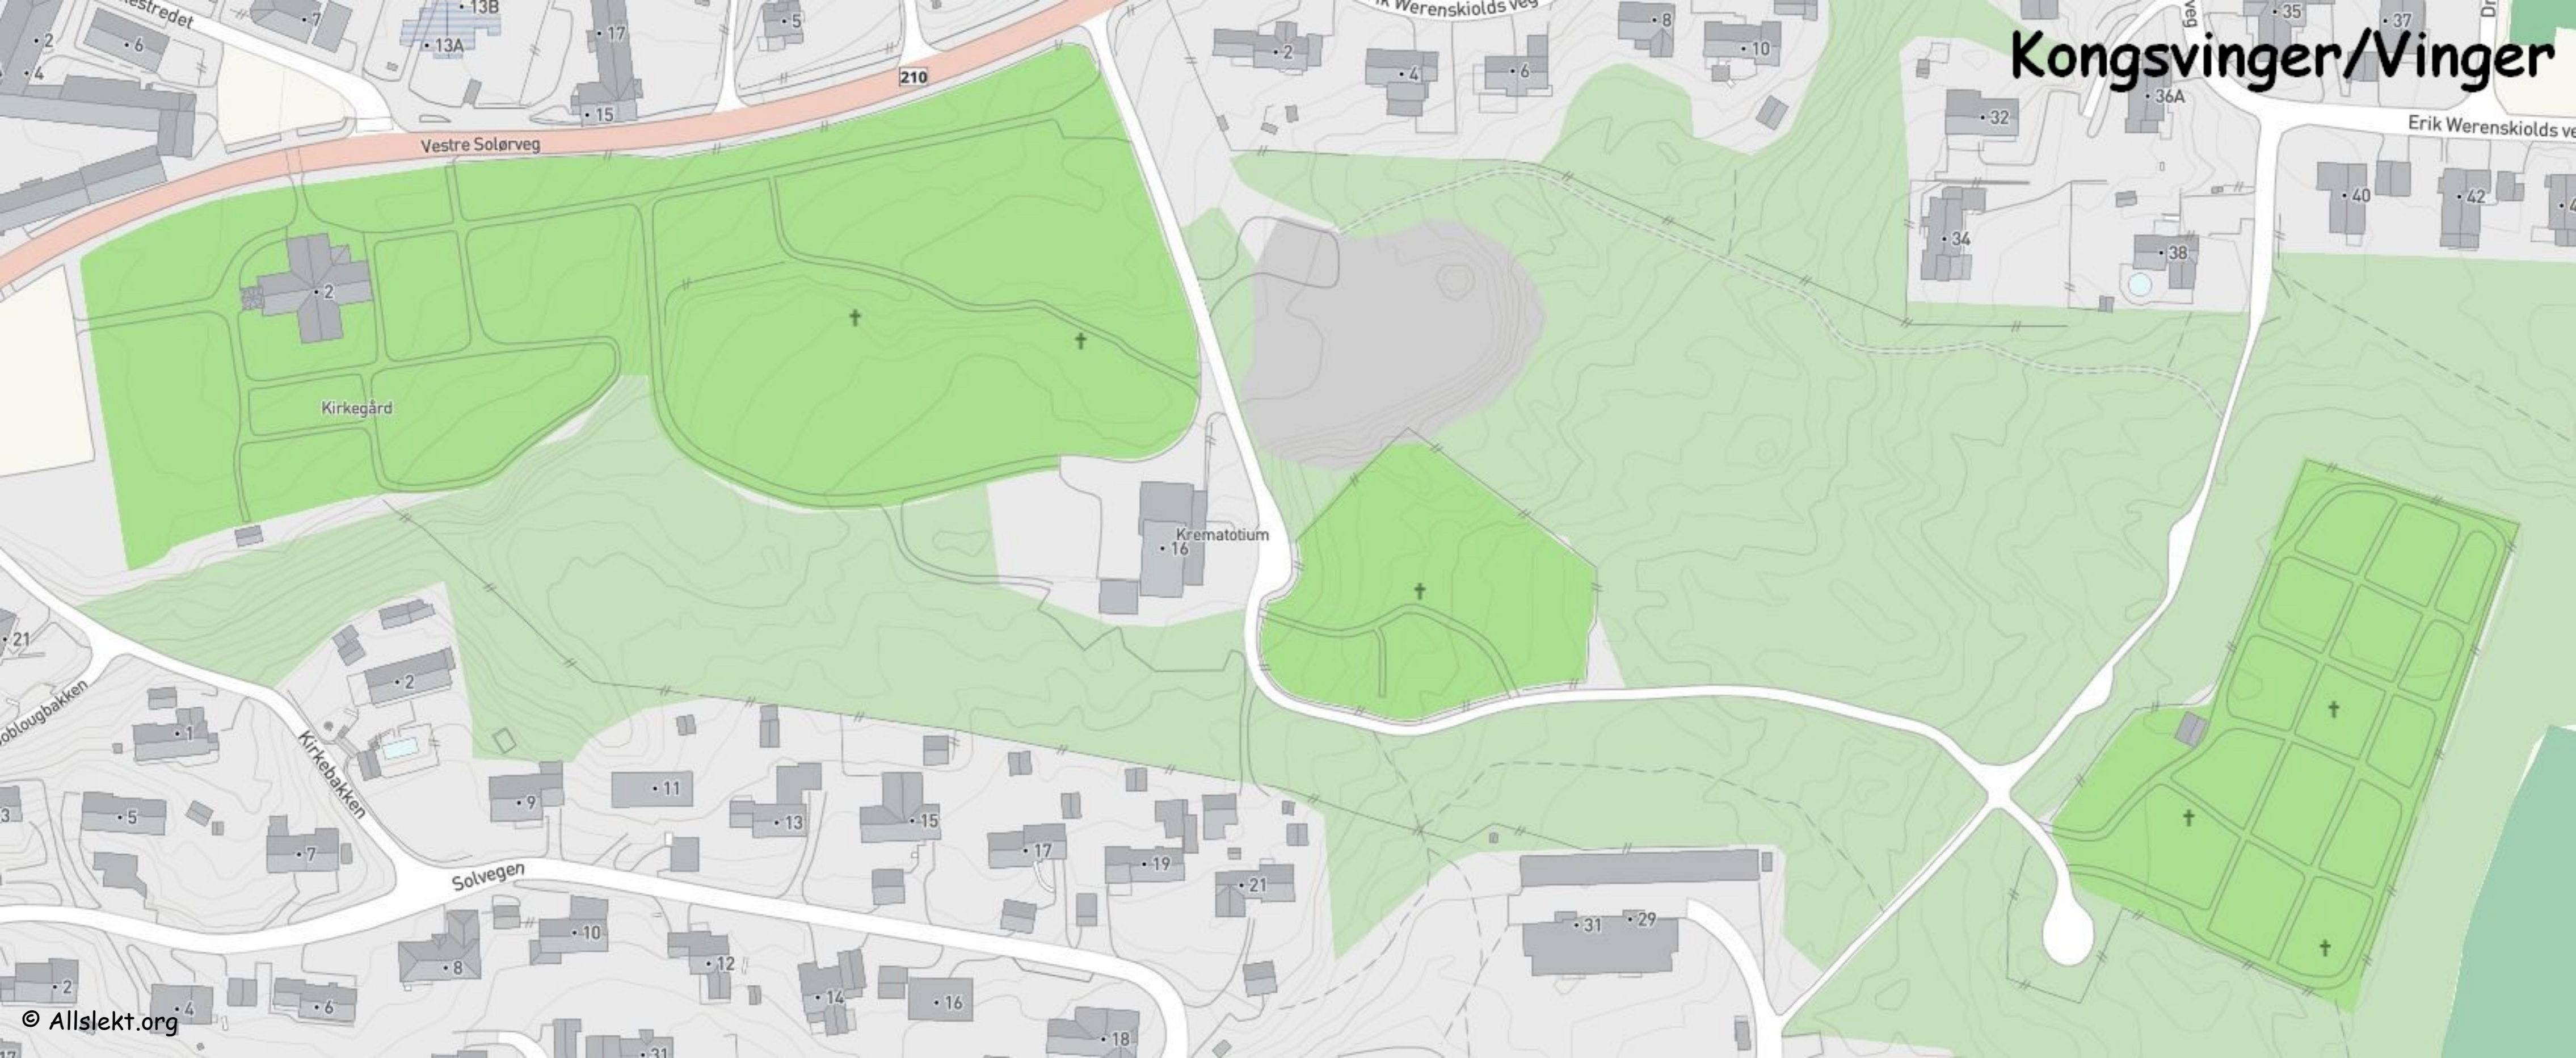

# Kongsvinger/Vinger

Vestre Solørveg

210

Kirkegård

Krematorium  
• 16

Solvegen