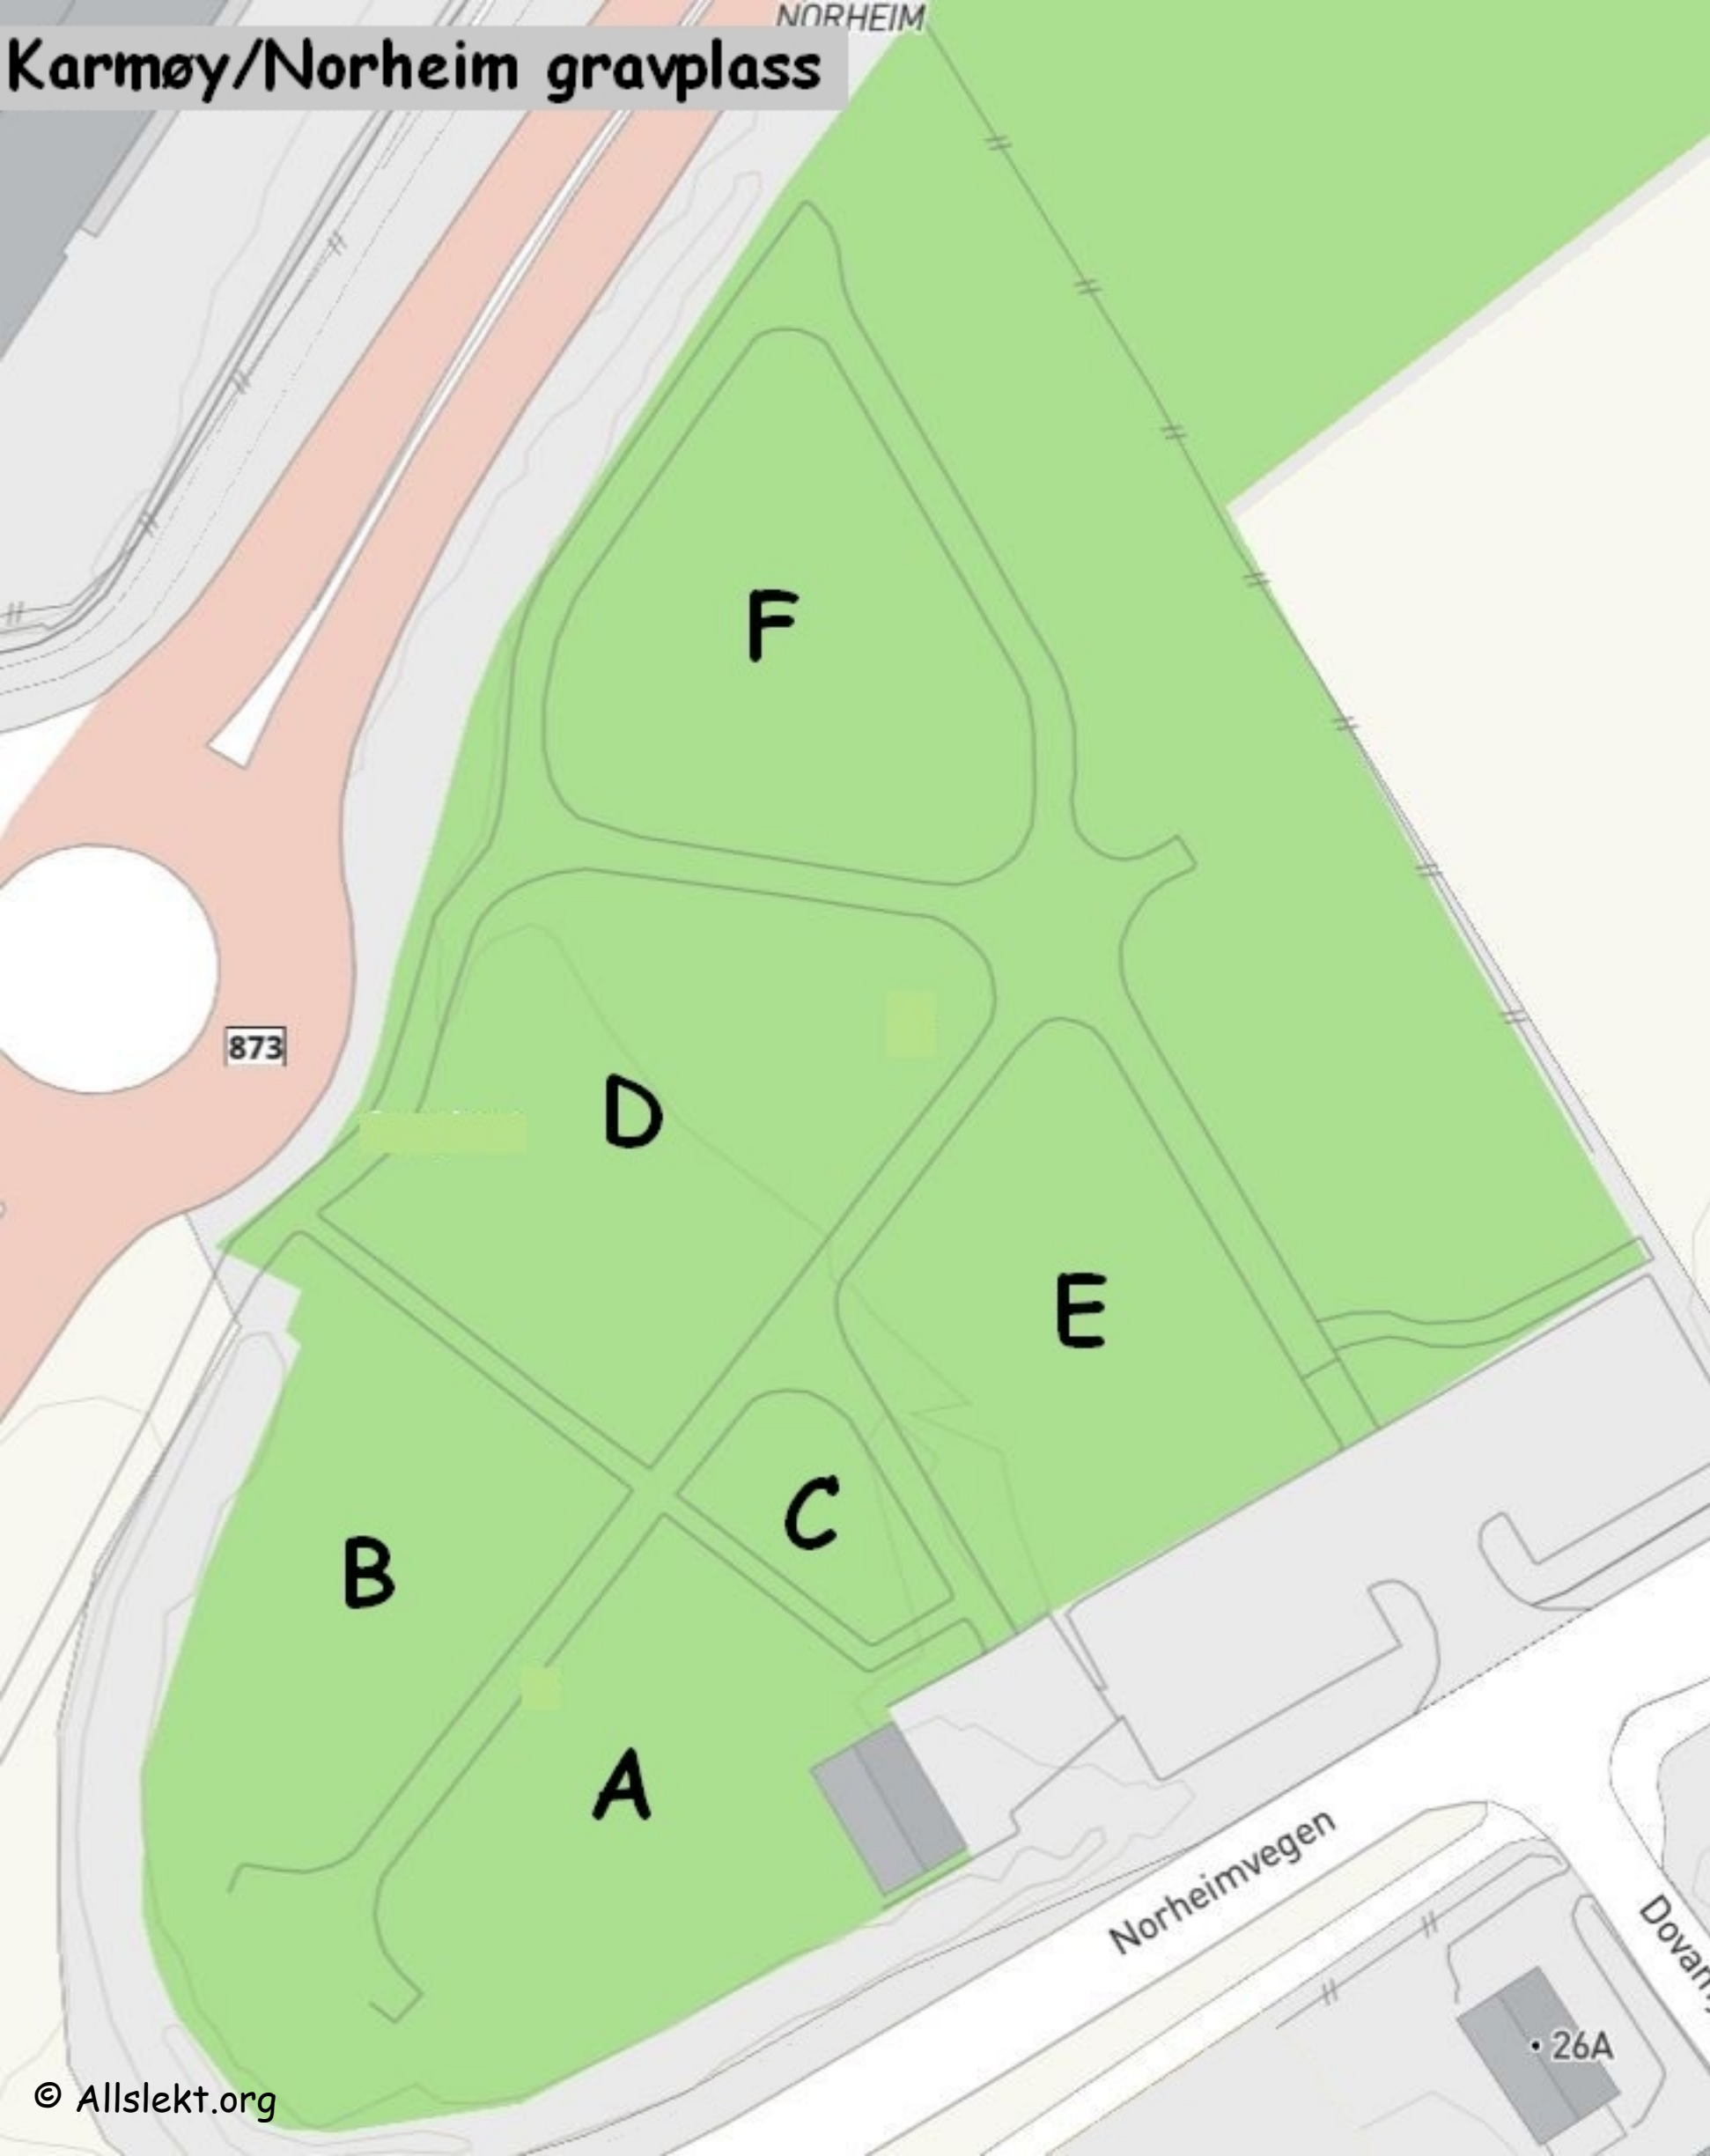

# Karmøy/Norheim gravplass

NORHEIM

873

**A**

**B**

**C**

**D**

**E**

**F**

Norheimvegen

Dovansvegen

• 26A