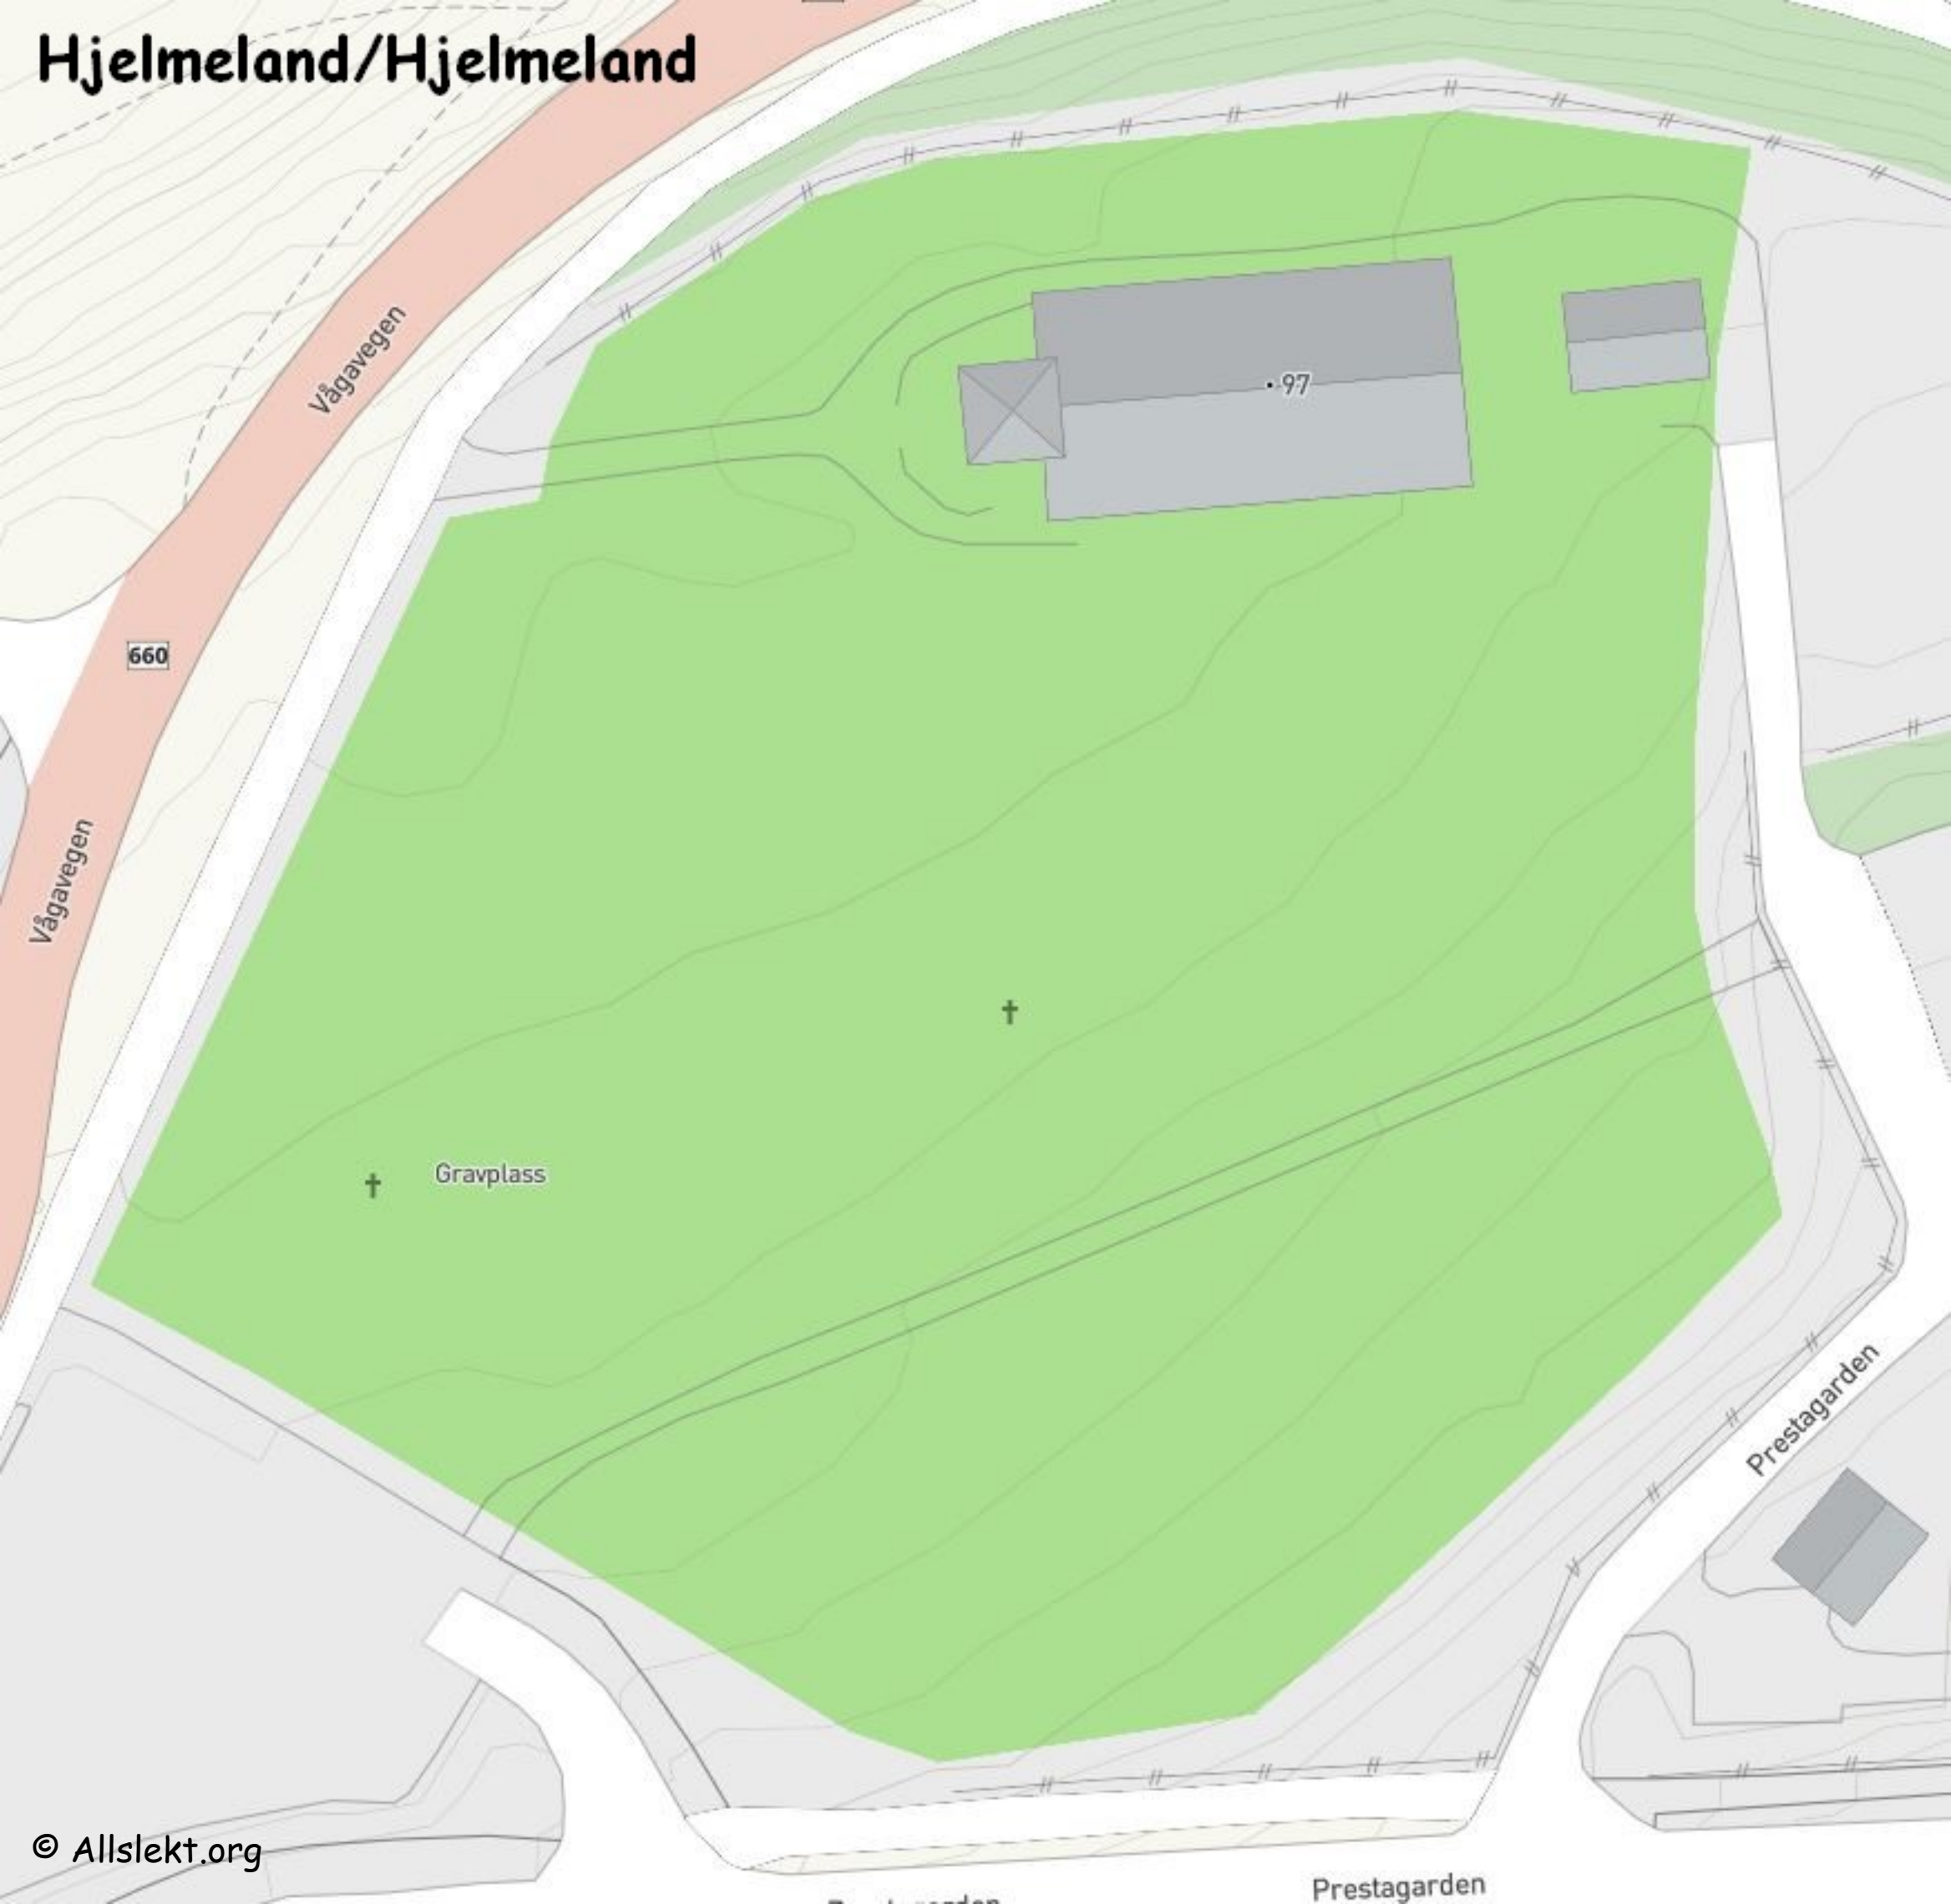

Hjelmeland/Hjelmeland

660

Vågavegen

Vågavegen

† Gravplass

97

Prestagarden