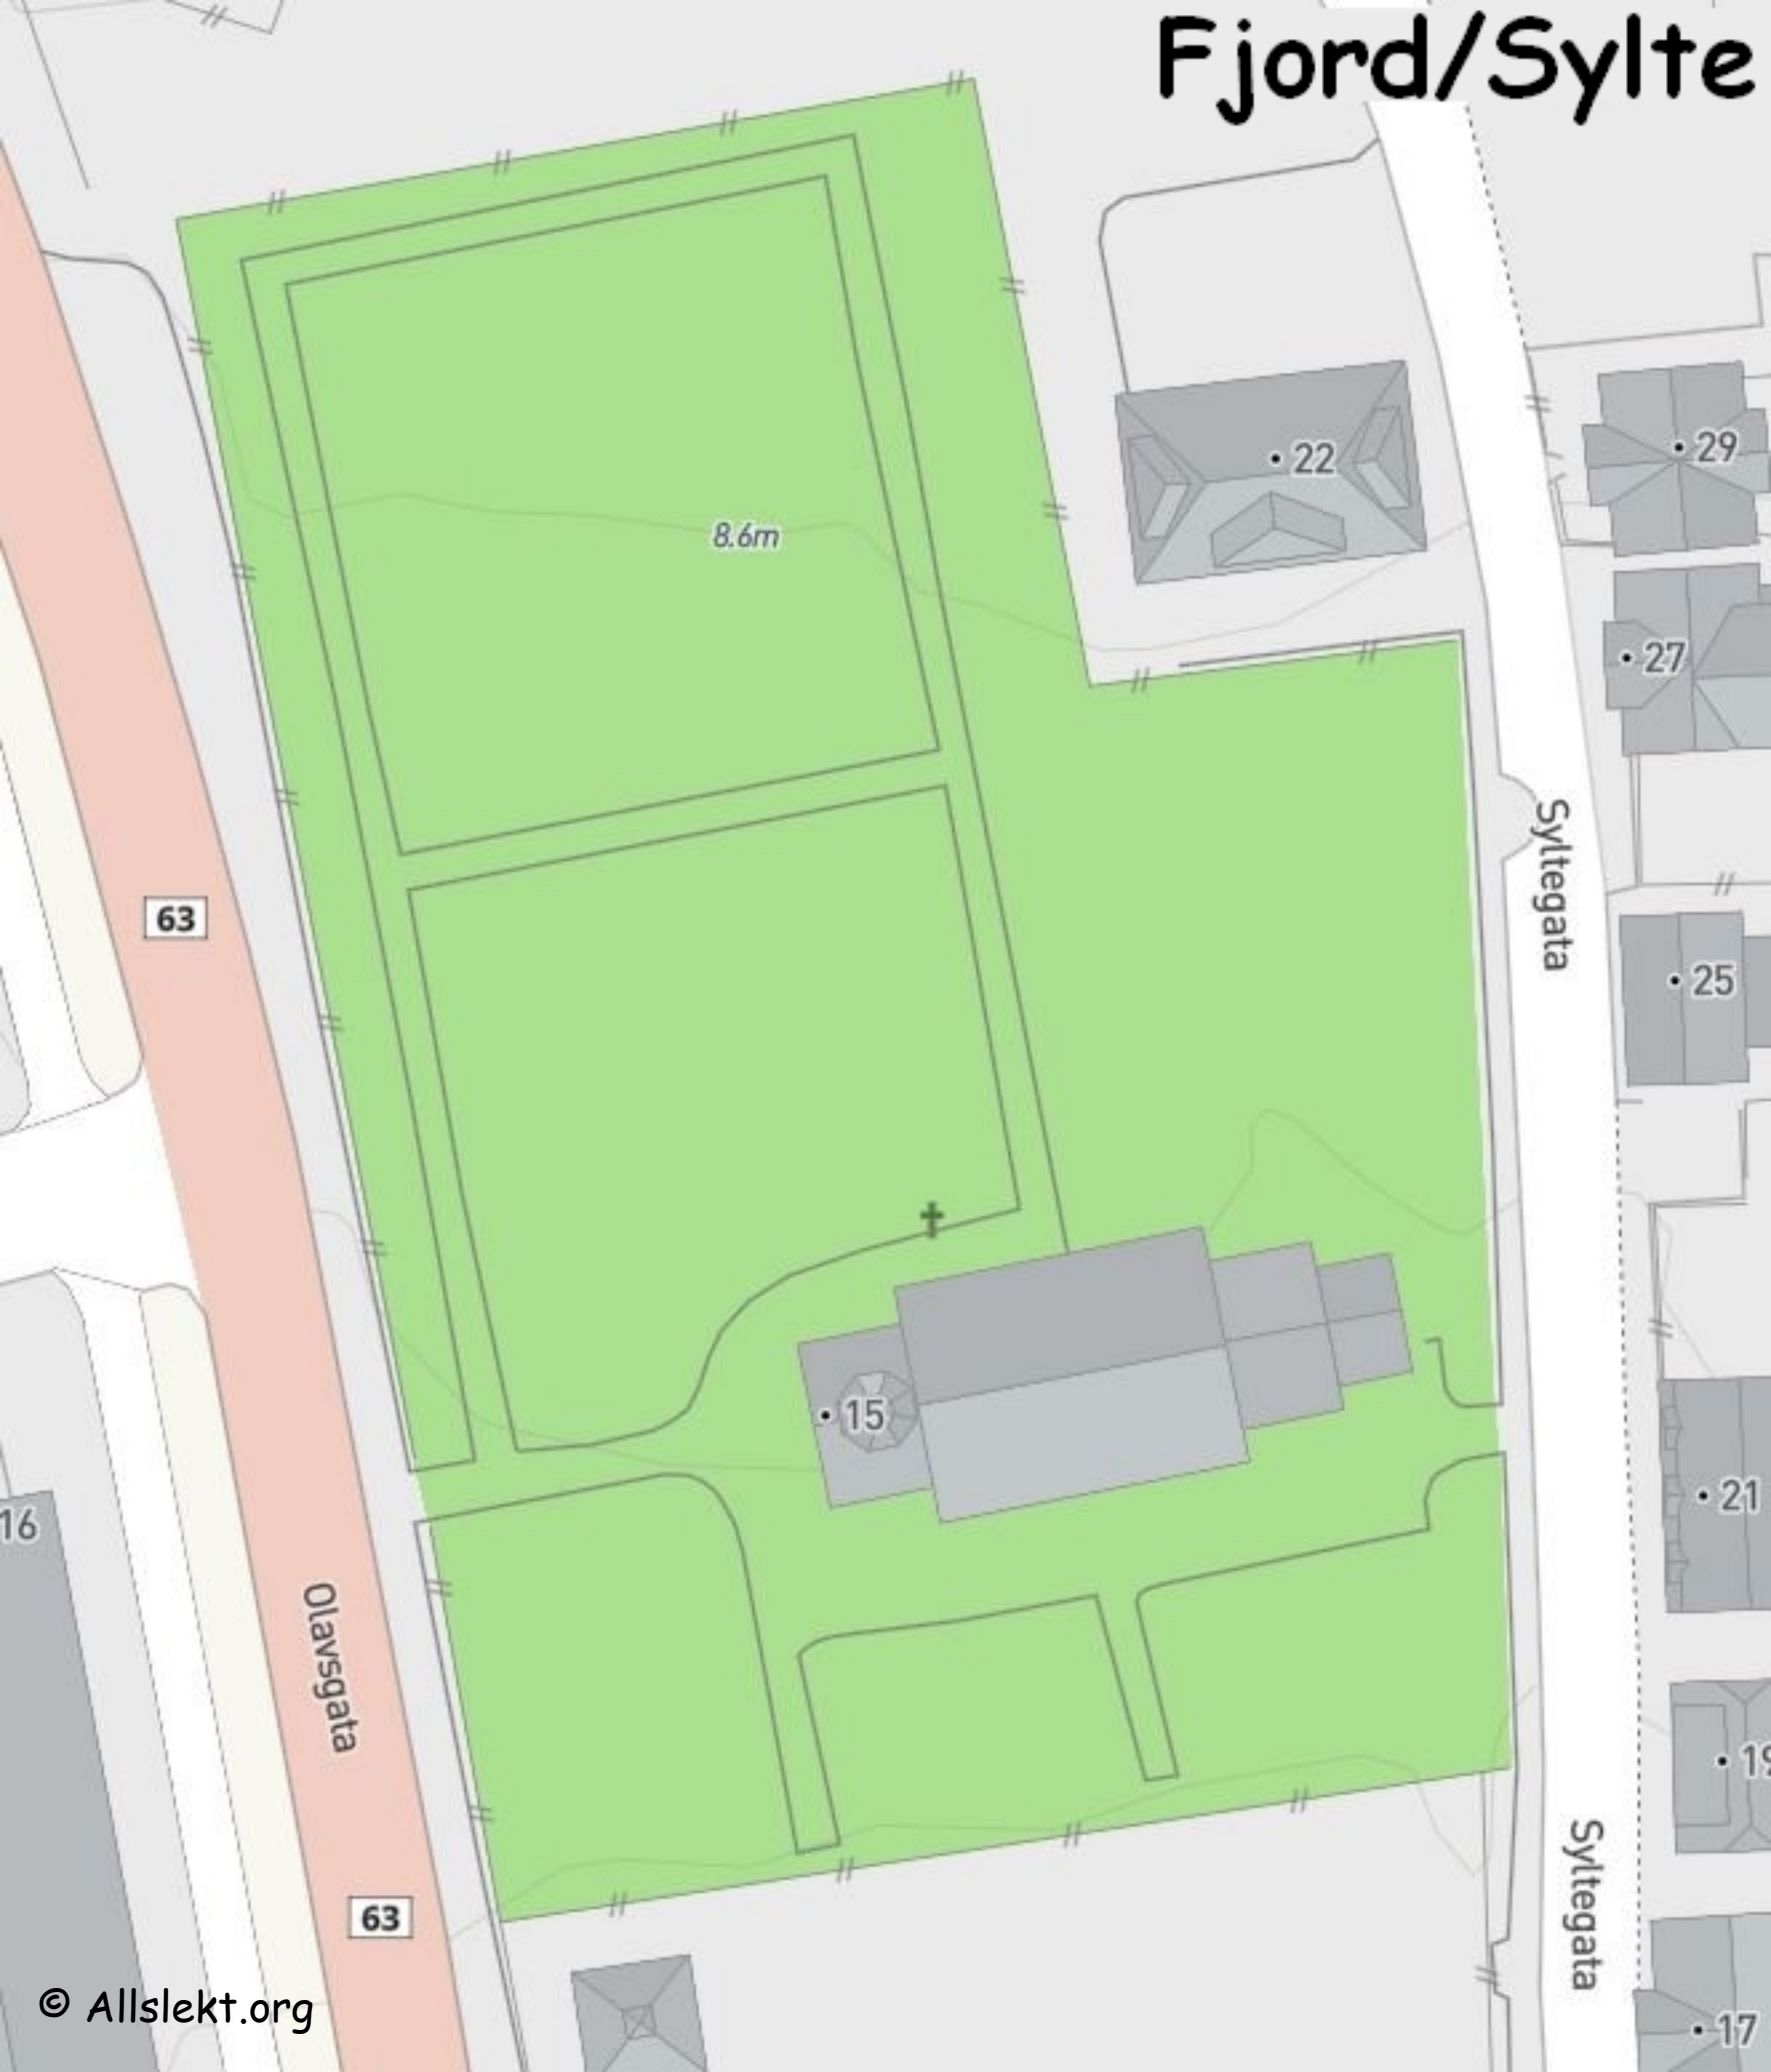

# Fjord/Sylte

63

Olavsgata

63

Syltegata

Syltegata

8.6m

• 22

• 29

• 27

• 25

• 15

• 21

• 19

• 17

16