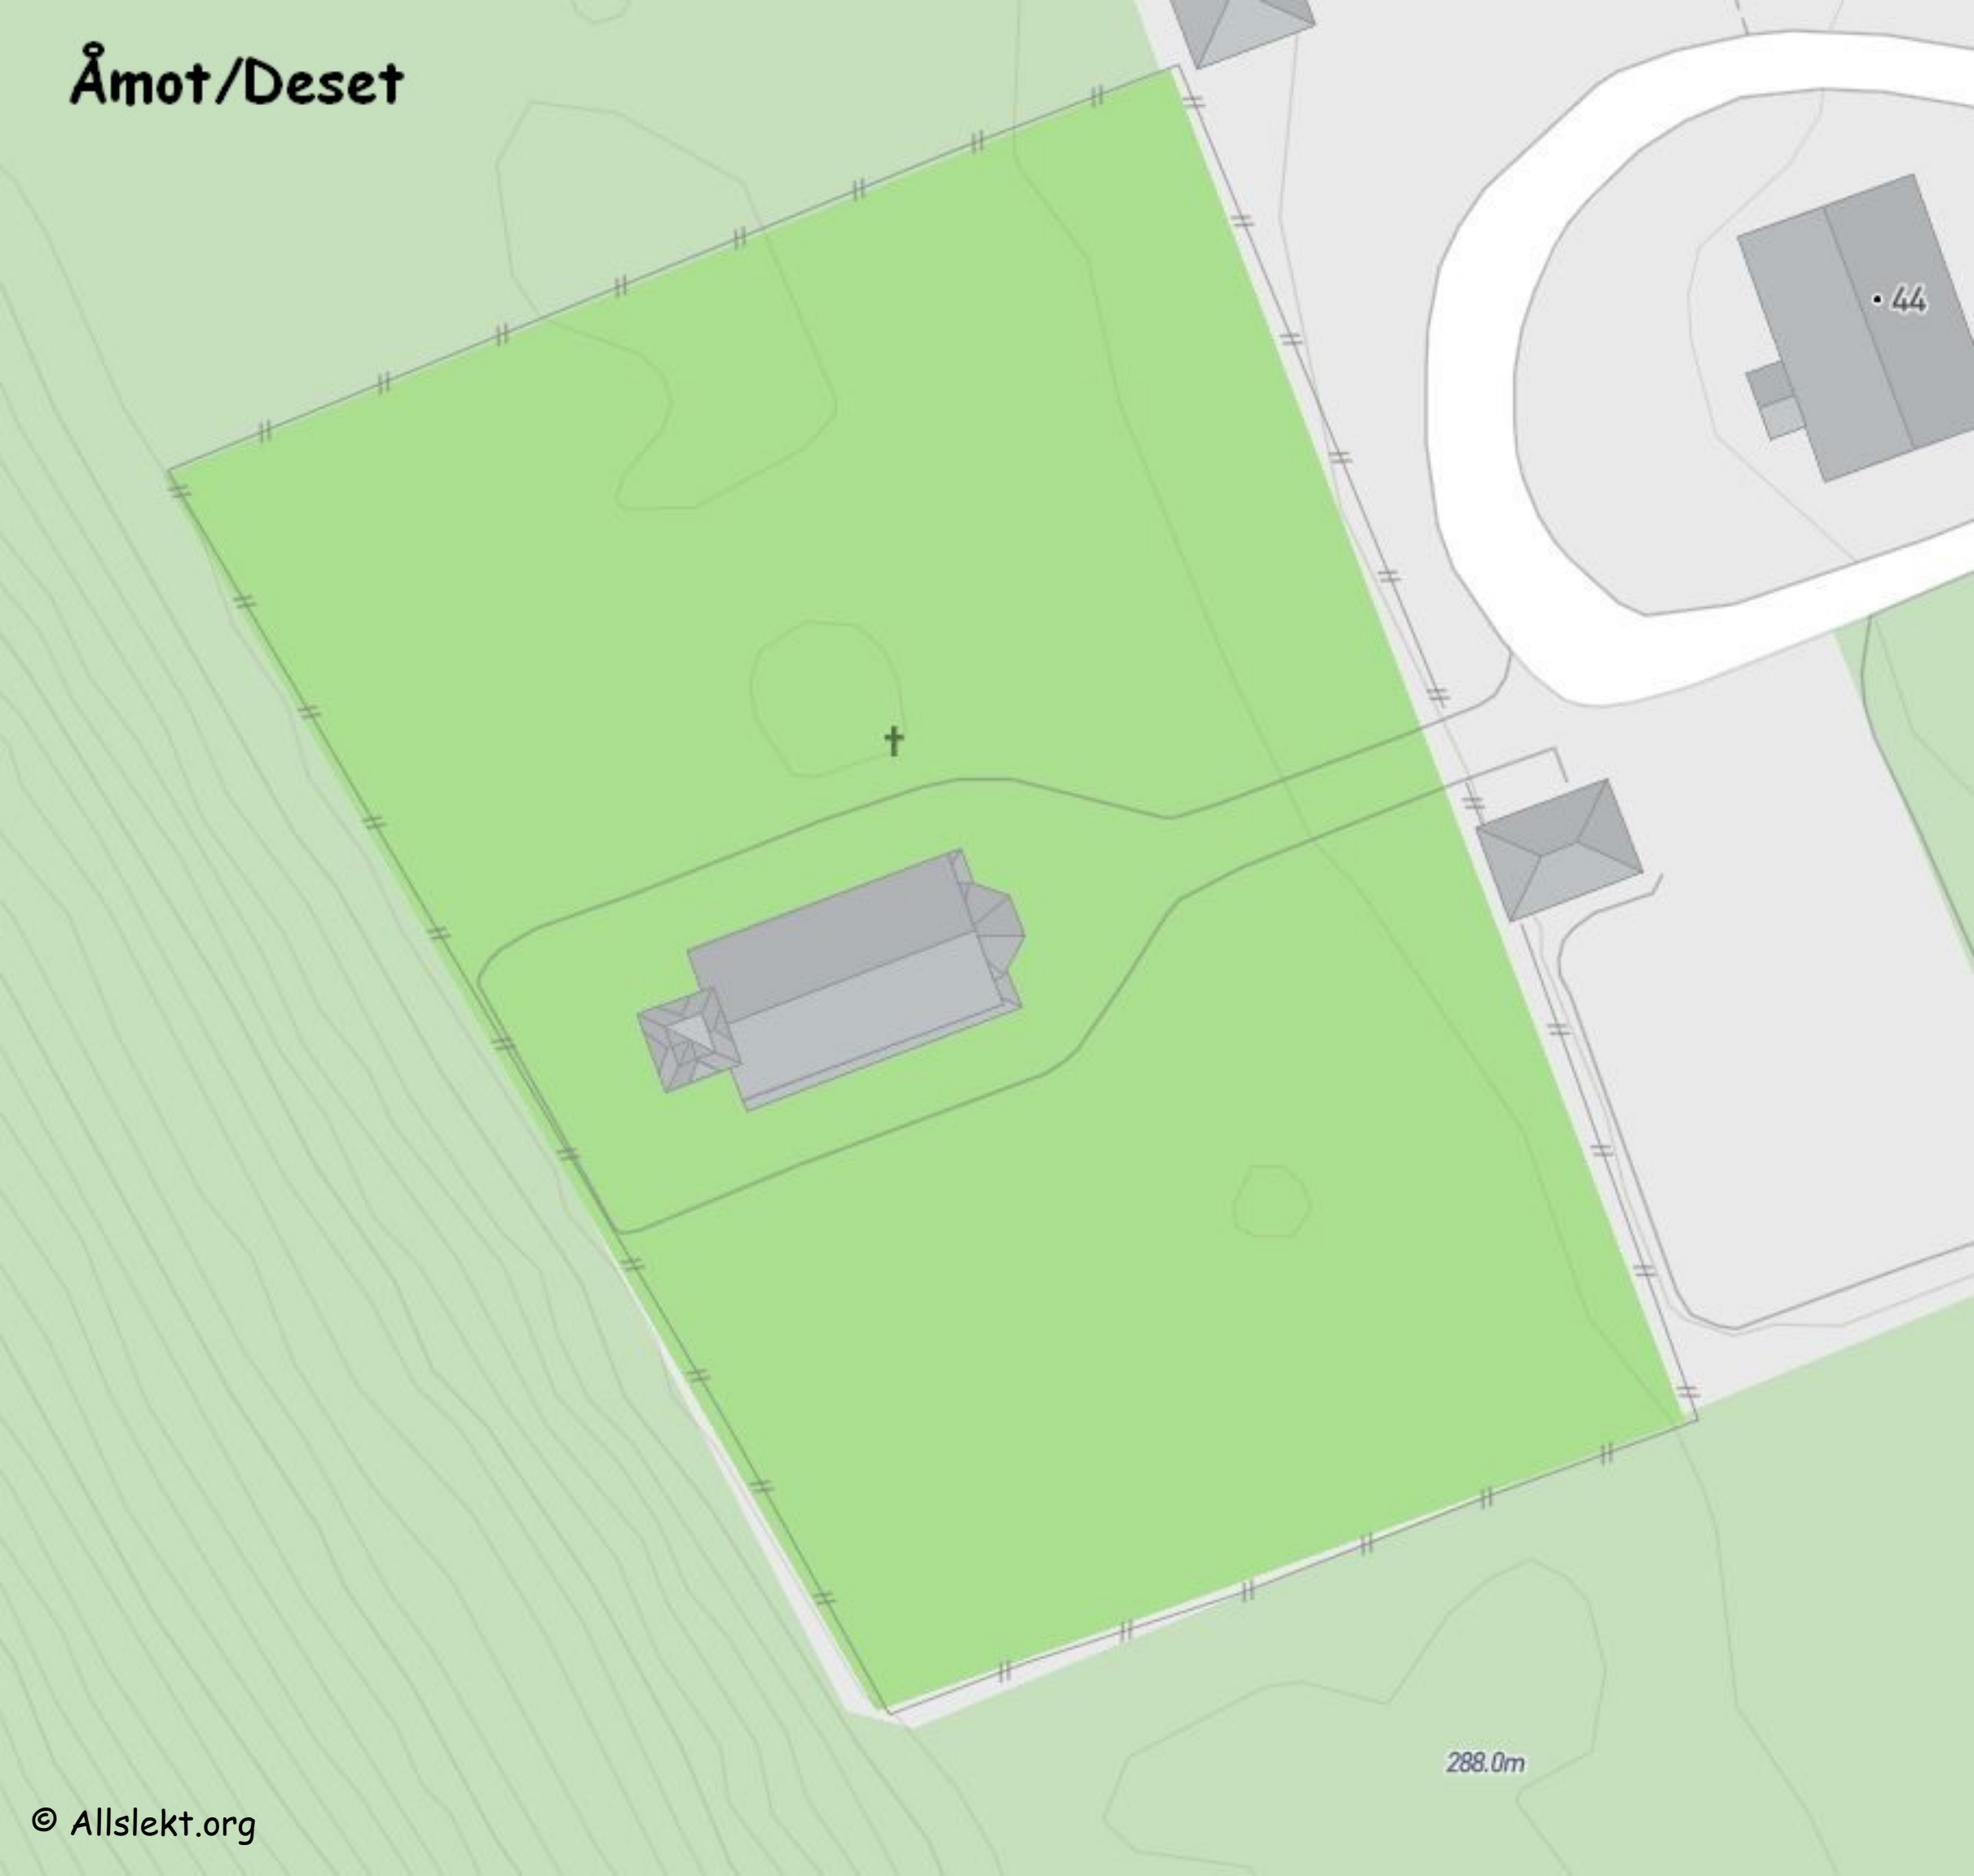

Åmot/Deset

• 44

288.0m